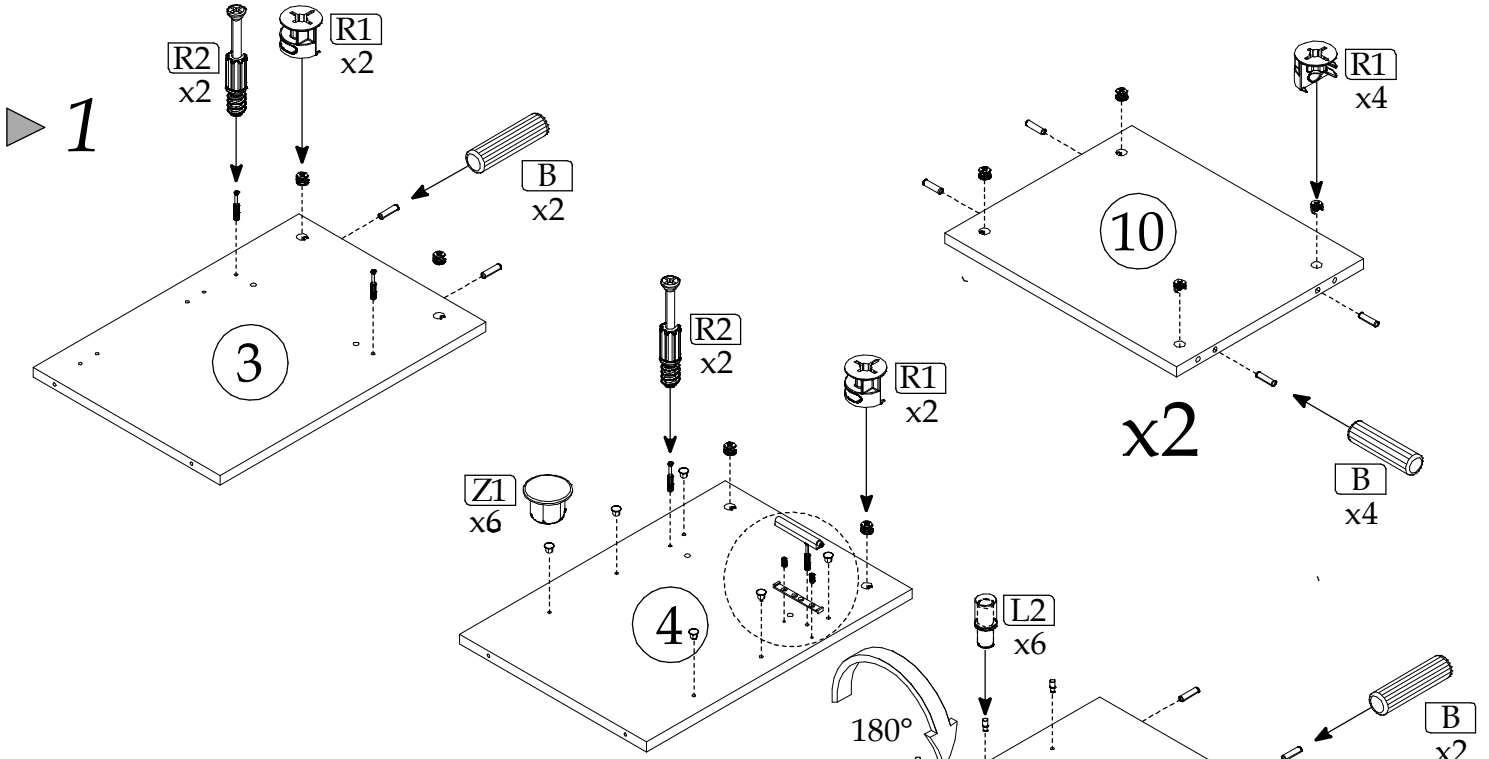

TYP 38

60 min

UK: Assembly instructions

DE: Montageanleitung

FR: Instructions de montage

IT: Istruzioni di montaggio

PL: Instrukcja montażu

PART/INDEKS	SIZE/WYMIAR	QTY/IL
1	1400x350x16mm	1
2	1400x350x16mm	1
3	497x350x16mm	1
4	497x350x16mm	1
5	497x350x16mm	1
6	497x350x16mm	1
7a	1395x262x3mm ("+"-1mm)	1
7b	1395x262x3mm ("+"-1mm)	1
8	360x460x16mm	1
9	360x460x16mm	1
10	433x350x16mm	2
11	468x340x5mm	3

▶ 3

▶ 4

► 5

► 6

▶ 7

▶ 8

▶ 9

► 10