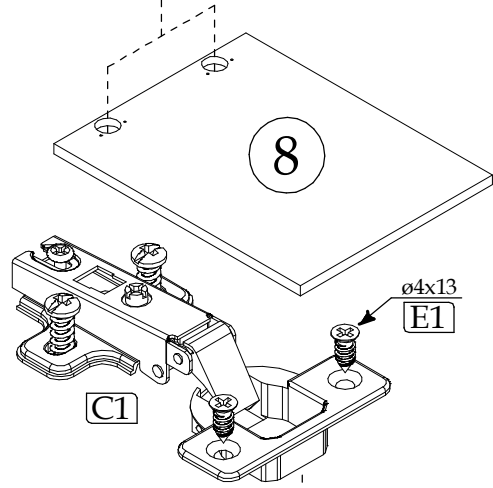

TYP 38

60 min

UK: Assembly instructions

DE: Montageanleitung

FR: Instructions de montage

IT: Istruzioni di montaggio

PL: Instrukcja montażu

PART/INDEKS	SIZE/WYMIAR	QTY/IL
1	1400x350x16mm	1
2	1400x350x16mm	1
3	497x350x16mm	1
4	497x350x16mm	1
5	497x350x16mm	1
6	497x350x16mm	1
7a	1395x262x3mm ("+"-1mm)	1
7b	1395x262x3mm ("+"-1mm)	1
8	360x460x16mm	1
9	360x460x16mm	1
10	433x350x16mm	2
11	468x340x5mm	3

▶ 3

▶ 4

► 5

► 6

▶ 7

▶ 8

▶ 9

► 10