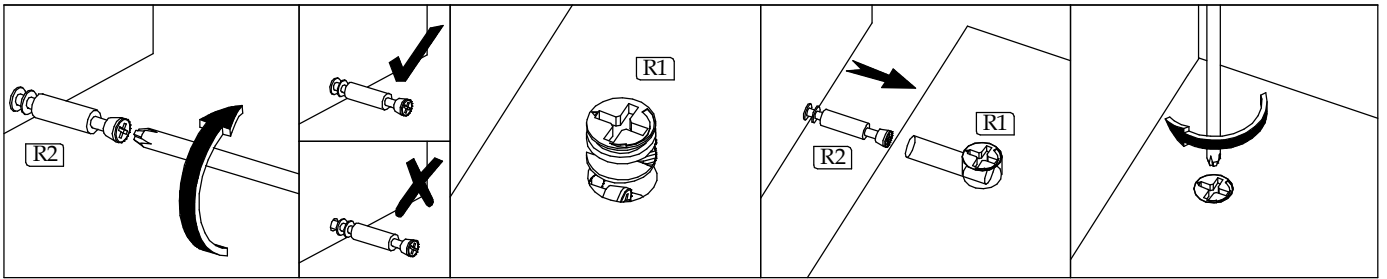

TYP 38

60 min

UK: Assembly instructions

DE: Montageanleitung

FR: Instructions de montage

IT: Istruzioni di montaggio

PL: Instrukcja montażu

PART/INDEKS	SIZE/WYMIAR	QTY/IL
1	1400x350x16mm	1
2	1400x350x16mm	1
3	497x350x16mm	1
4	497x350x16mm	1
5	497x350x16mm	1
6	497x350x16mm	1
7a	1395x262x3mm ("+"-1mm)	1
7b	1395x262x3mm ("+"-1mm)	1
8	360x460x16mm	1
9	360x460x16mm	1
10	433x350x16mm	2
11	468x340x5mm	3