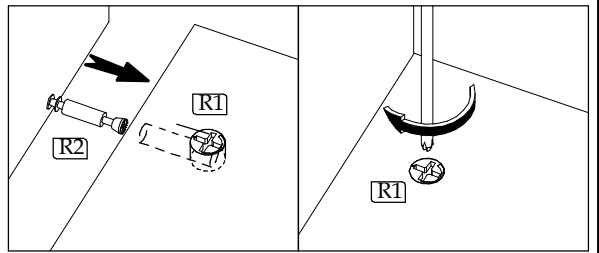

TYP 38

60 min

UK: Assembly instructions

DE: Montageanleitung

FR: Instructions de montage

IT: Istruzioni di montaggio

PL: Instrukcja montażu

PART/INDEKS	SIZE/WYMIAR	QTY/IL
1	1400x350x16mm	1
2	1400x350x16mm	1
3	497x350x16mm	1
4	497x350x16mm	1
5	497x350x16mm	1
6	497x350x16mm	1
7a	1395x262x3mm ("+"-1mm)	1
7b	1395x262x3mm ("+"-1mm)	1
8	360x460x16mm	1
9	360x460x16mm	1
10	433x350x16mm	2
11	468x340x5mm	3

▶ 3

▶ 4

► 5

► 6

▶ 7

▶ 8

▶ 9

► 10