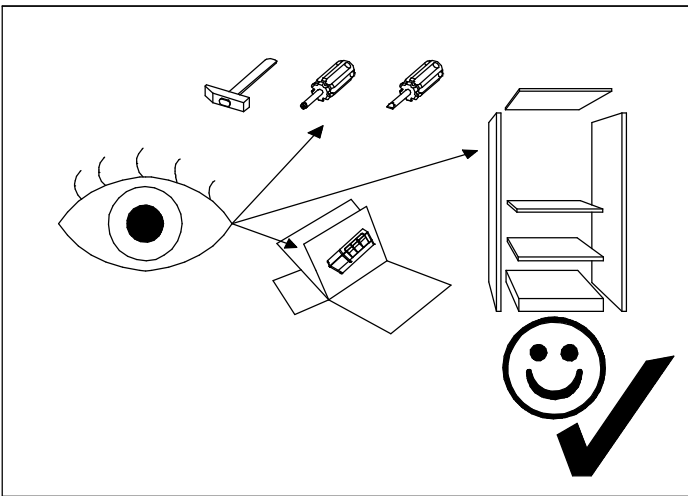

TYP 38

60 min

UK: Assembly instructions

DE: Montageanleitung

FR: Instructions de montage

IT: Istruzioni di montaggio

PL: Instrukcja montażu

PART/INDEKS	SIZE/WYMIAR	QTY/IL
1	1400x350x16mm	1
2	1400x350x16mm	1
3	497x350x16mm	1
4	497x350x16mm	1
5	497x350x16mm	1
6	497x350x16mm	1
7a	1395x262x3mm ("+"-1mm)	1
7b	1395x262x3mm ("+"-1mm)	1
8	360x460x16mm	1
9	360x460x16mm	1
10	433x350x16mm	2
11	468x340x5mm	3