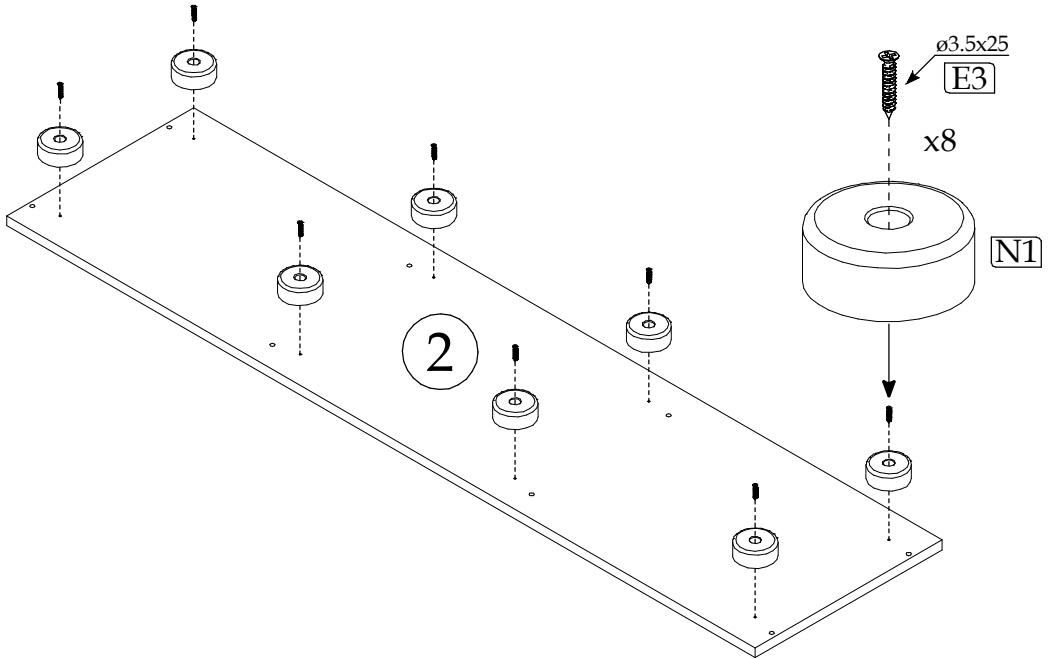

TYP 38

60 min

UK: Assembly instructions

DE: Montageanleitung

FR: Instructions de montage

IT: Istruzioni di montaggio

PL: Instrukcja montażu

PART/INDEKS	SIZE/WYMIAR	QTY/IL
1	1400x350x16mm	1
2	1400x350x16mm	1
3	497x350x16mm	1
4	497x350x16mm	1
5	497x350x16mm	1
6	497x350x16mm	1
7a	1395x262x3mm ("+"-1mm)	1
7b	1395x262x3mm ("+"-1mm)	1
8	360x460x16mm	1
9	360x460x16mm	1
10	433x350x16mm	2
11	468x340x5mm	3

▶ 3

▶ 4

► 5

► 6

▶ 7

▶ 8

▶ 9

► 10