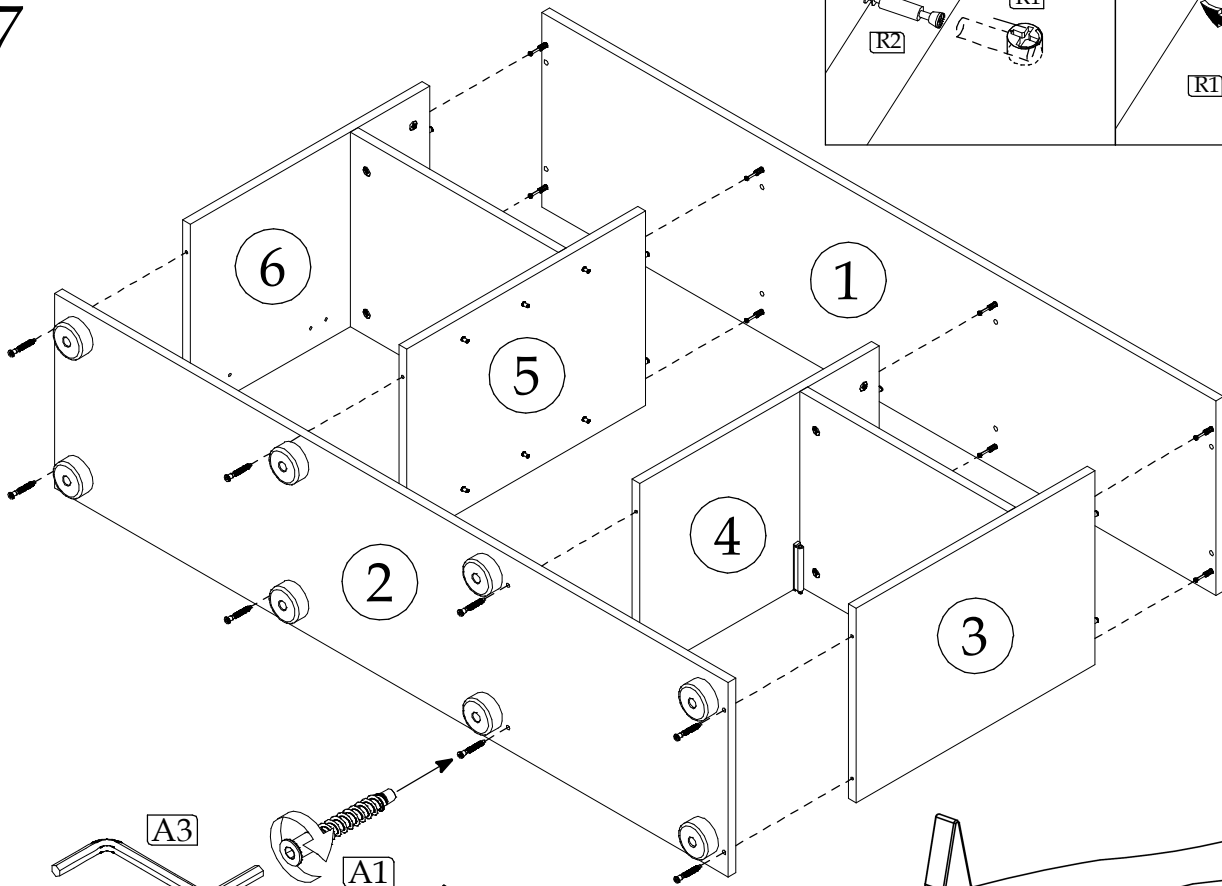

TYP 38

60 min

UK: Assembly instructions

DE: Montageanleitung

FR: Instructions de montage

IT: Istruzioni di montaggio

PL: Instrukcja montażu

PART/INDEKS	SIZE/WYMIAR	QTY/IL
1	1400x350x16mm	1
2	1400x350x16mm	1
3	497x350x16mm	1
4	497x350x16mm	1
5	497x350x16mm	1
6	497x350x16mm	1
7a	1395x262x3mm ("+"-1mm)	1
7b	1395x262x3mm ("+"-1mm)	1
8	360x460x16mm	1
9	360x460x16mm	1
10	433x350x16mm	2
11	468x340x5mm	3

▶ 3

▶ 4

► 5

► 6

▶ 7

▶ 8

▶ 9

► 10