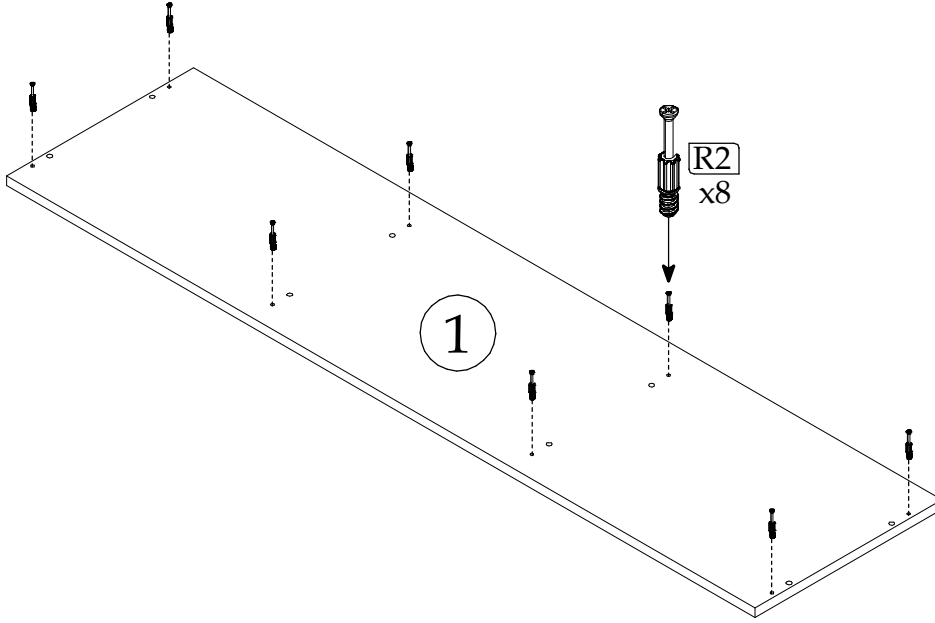

TYP 38

60 min

UK: Assembly instructions

DE: Montageanleitung

FR: Instructions de montage

IT: Istruzioni di montaggio

PL: Instrukcja montażu

PART/INDEKS	SIZE/WYMIAR	QTY/IL
1	1400x350x16mm	1
2	1400x350x16mm	1
3	497x350x16mm	1
4	497x350x16mm	1
5	497x350x16mm	1
6	497x350x16mm	1
7a	1395x262x3mm ("+"-1mm)	1
7b	1395x262x3mm ("+"-1mm)	1
8	360x460x16mm	1
9	360x460x16mm	1
10	433x350x16mm	2
11	468x340x5mm	3

▶ 3

▶ 4

► 5

► 6

▶ 7

▶ 8

▶ 9

► 10