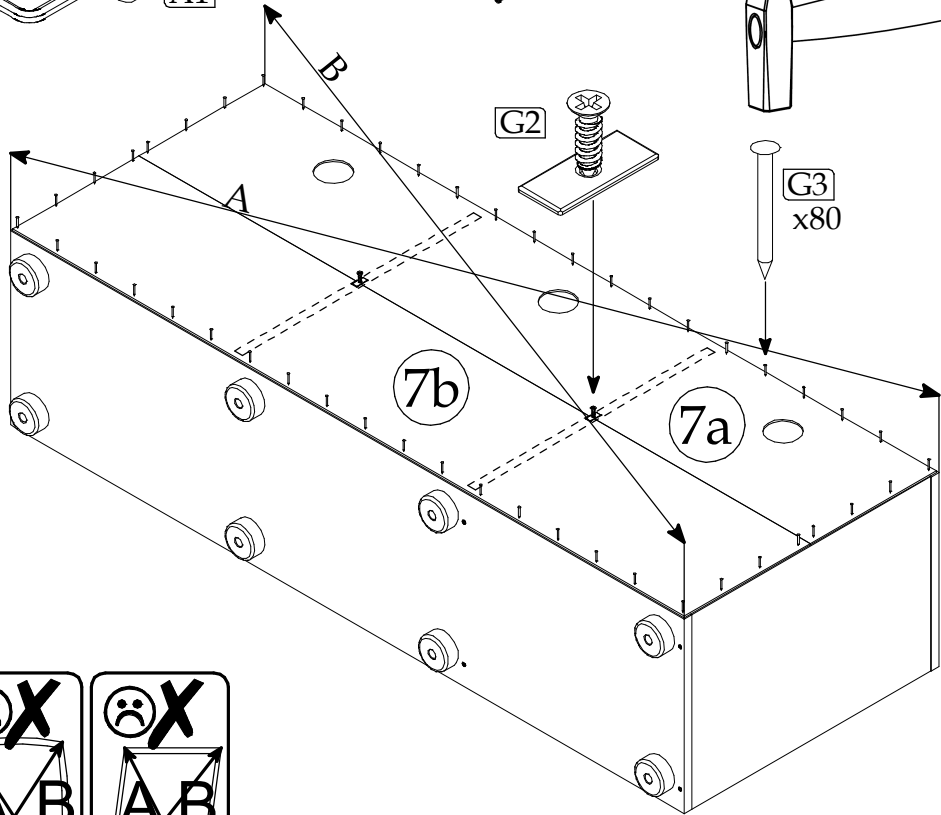

TYP 38

60 min

UK: Assembly instructions

DE: Montageanleitung

FR: Instructions de montage

IT: Istruzioni di montaggio

PL: Instrukcja montażu

PART/INDEKS	SIZE/WYMIAR	QTY/IL
1	1400x350x16mm	1
2	1400x350x16mm	1
3	497x350x16mm	1
4	497x350x16mm	1
5	497x350x16mm	1
6	497x350x16mm	1
7a	1395x262x3mm ("+"-1mm)	1
7b	1395x262x3mm ("+"-1mm)	1
8	360x460x16mm	1
9	360x460x16mm	1
10	433x350x16mm	2
11	468x340x5mm	3

▶ 3

▶ 4

► 5

► 6

▶ 7

▶ 8

▶ 9

► 10