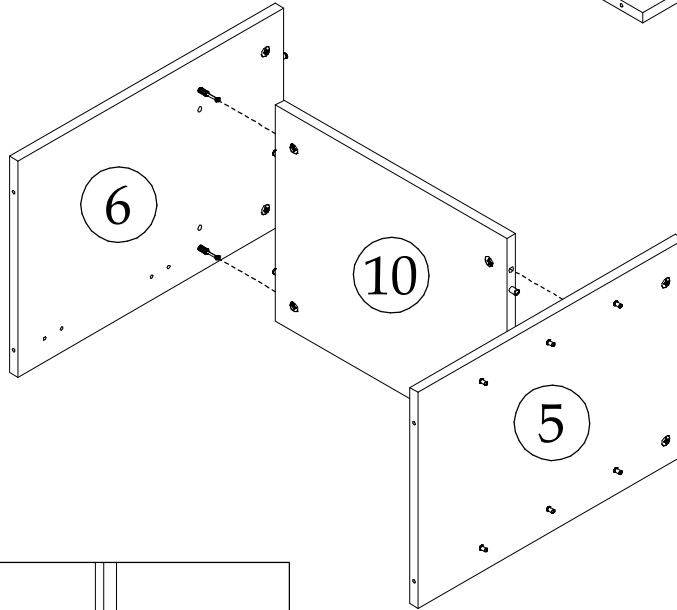

TYP 38

60 min

UK: Assembly instructions

DE: Montageanleitung

FR: Instructions de montage

IT: Istruzioni di montaggio

PL: Instrukcja montażu

PART/INDEKS	SIZE/WYMIAR	QTY/IL
1	1400x350x16mm	1
2	1400x350x16mm	1
3	497x350x16mm	1
4	497x350x16mm	1
5	497x350x16mm	1
6	497x350x16mm	1
7a	1395x262x3mm ("+"-1mm)	1
7b	1395x262x3mm ("+"-1mm)	1
8	360x460x16mm	1
9	360x460x16mm	1
10	433x350x16mm	2
11	468x340x5mm	3

▶ 3

▶ 4

► 5

► 6

▶ 7

▶ 8

▶ 9

► 10