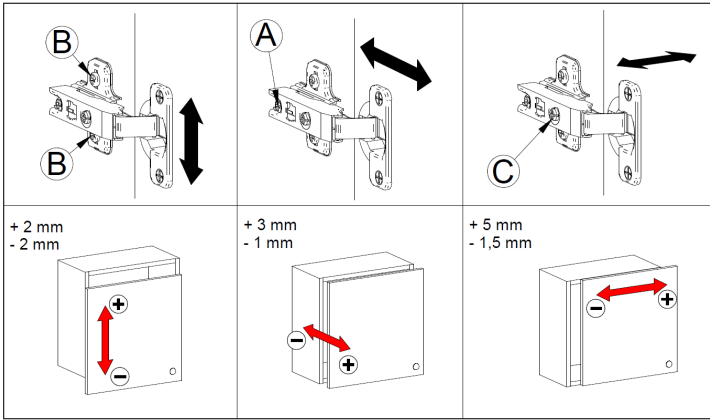

TYP 38

60 min

UK: Assembly instructions

DE: Montageanleitung

FR: Instructions de montage

IT: Istruzioni di montaggio

PL: Instrukcja montażu

PART/INDEKS	SIZE/WYMIAR	QTY/IL
1	1400x350x16mm	1
2	1400x350x16mm	1
3	497x350x16mm	1
4	497x350x16mm	1
5	497x350x16mm	1
6	497x350x16mm	1
7a	1395x262x3mm ("+"-1mm)	1
7b	1395x262x3mm ("+"-1mm)	1
8	360x460x16mm	1
9	360x460x16mm	1
10	433x350x16mm	2
11	468x340x5mm	3

▶ 3

▶ 4

► 5

► 6

▶ 7

▶ 8

▶ 9

► 10