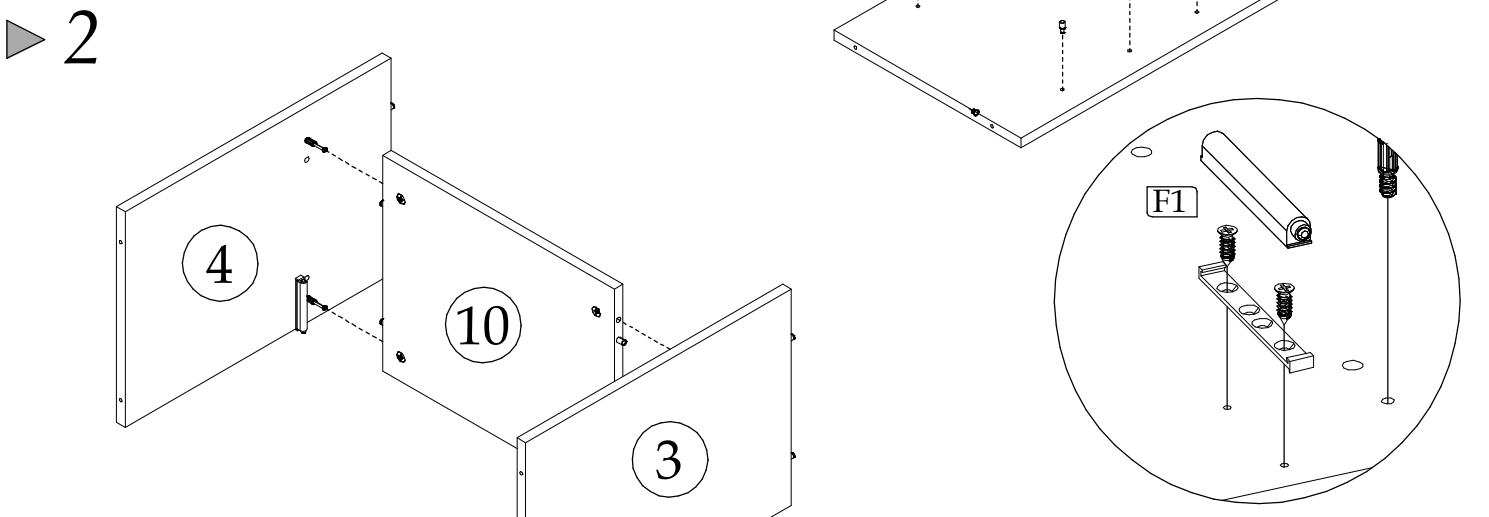

TYP 38

60 min

UK: Assembly instructions

DE: Montageanleitung

FR: Instructions de montage

IT: Istruzioni di montaggio

PL: Instrukcja montażu

PART/INDEKS	SIZE/WYMIAR	QTY/IL
1	1400x350x16mm	1
2	1400x350x16mm	1
3	497x350x16mm	1
4	497x350x16mm	1
5	497x350x16mm	1
6	497x350x16mm	1
7a	1395x262x3mm ("+"-1mm)	1
7b	1395x262x3mm ("+"-1mm)	1
8	360x460x16mm	1
9	360x460x16mm	1
10	433x350x16mm	2
11	468x340x5mm	3