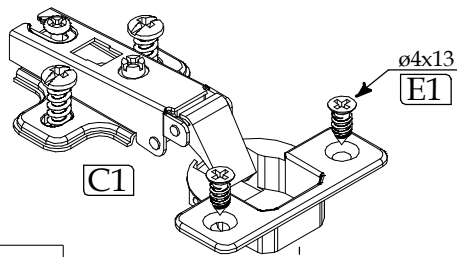

TYP 38

60 min

UK: Assembly instructions

DE: Montageanleitung

FR: Instructions de montage

IT: Istruzioni di montaggio

PL: Instrukcja montażu

PART/INDEKS	SIZE/WYMIAR	QTY/IL
1	1400x350x16mm	1
2	1400x350x16mm	1
3	497x350x16mm	1
4	497x350x16mm	1
5	497x350x16mm	1
6	497x350x16mm	1
7a	1395x262x3mm ("+"-1mm)	1
7b	1395x262x3mm ("+"-1mm)	1
8	360x460x16mm	1
9	360x460x16mm	1
10	433x350x16mm	2
11	468x340x5mm	3

▶ 3

▶ 4

► 5

► 6

▶ 7

▶ 8

▶ 9

► 10