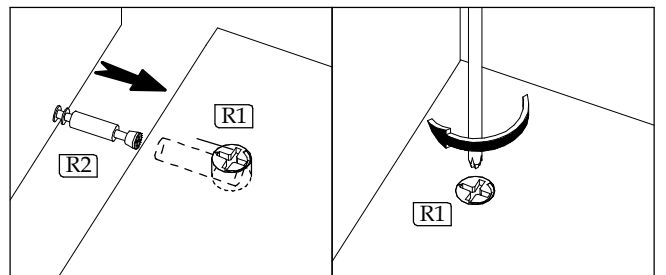

TYP 38

60 min

UK: Assembly instructions

DE: Montageanleitung

FR: Instructions de montage

IT: Istruzioni di montaggio

PL: Instrukcja montażu

PART/INDEKS	SIZE/WYMIAR	QTY/IL
1	1400x350x16mm	1
2	1400x350x16mm	1
3	497x350x16mm	1
4	497x350x16mm	1
5	497x350x16mm	1
6	497x350x16mm	1
7a	1395x262x3mm ("+"-1mm)	1
7b	1395x262x3mm ("+"-1mm)	1
8	360x460x16mm	1
9	360x460x16mm	1
10	433x350x16mm	2
11	468x340x5mm	3