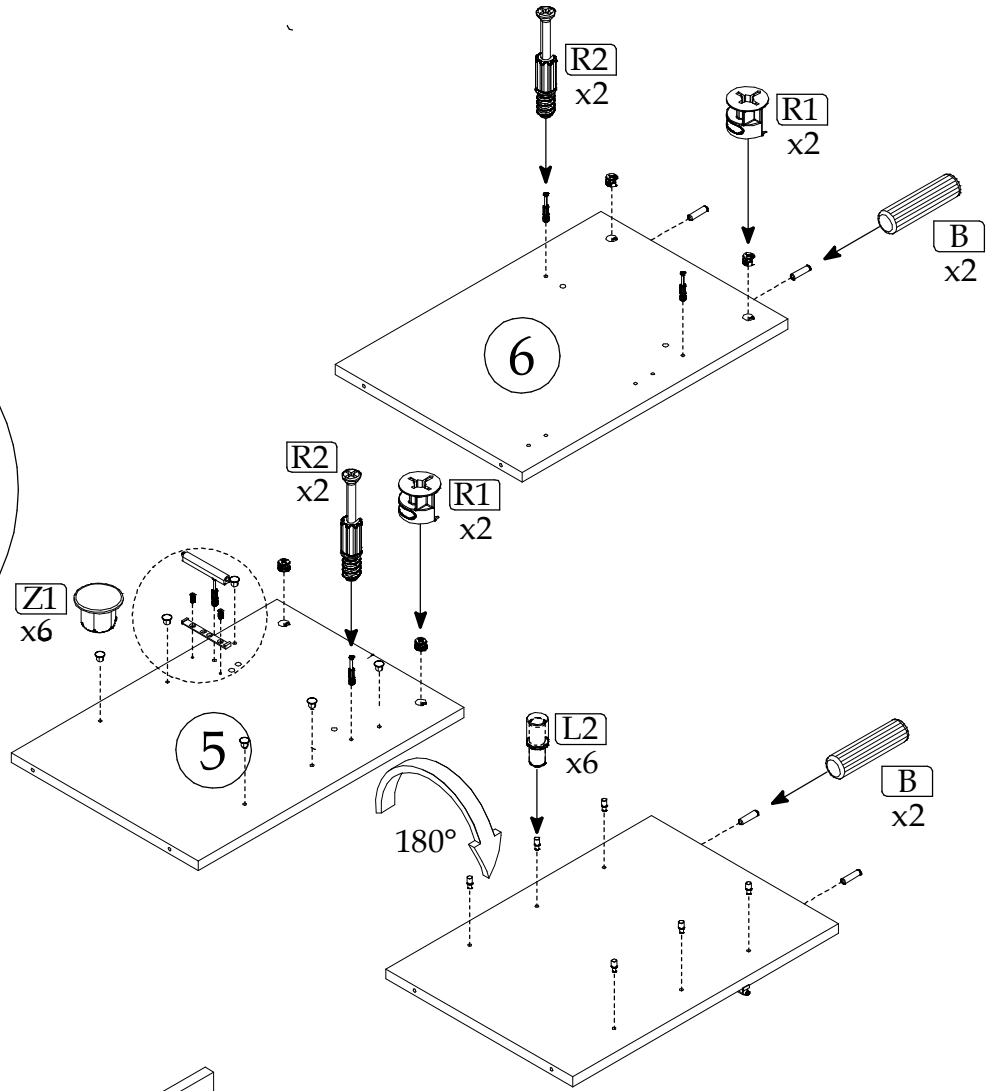

TYP 38

60 min

UK: Assembly instructions

DE: Montageanleitung

FR: Instructions de montage

IT: Istruzioni di montaggio

PL: Instrukcja montażu

PART/INDEKS	SIZE/WYMIAR	QTY/IL
1	1400x350x16mm	1
2	1400x350x16mm	1
3	497x350x16mm	1
4	497x350x16mm	1
5	497x350x16mm	1
6	497x350x16mm	1
7a	1395x262x3mm ("+"-1mm)	1
7b	1395x262x3mm ("+"-1mm)	1
8	360x460x16mm	1
9	360x460x16mm	1
10	433x350x16mm	2
11	468x340x5mm	3

▶ 3

▶ 4

► 5

► 6

▶ 7

▶ 8

▶ 9

► 10