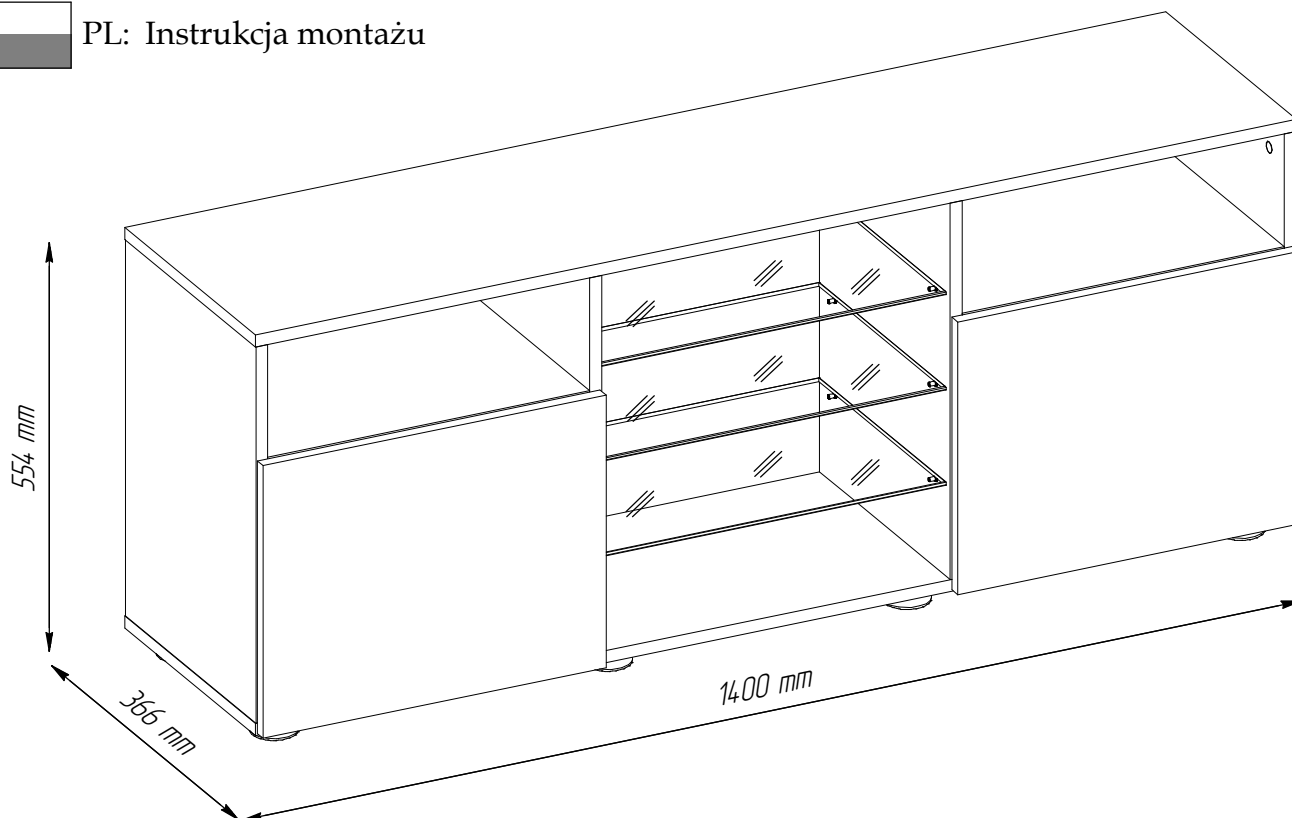

TYP 38

60 min

UK: Assembly instructions

DE: Montageanleitung

FR: Instructions de montage

IT: Istruzioni di montaggio

PL: Instrukcja montażu

PART/INDEKS	SIZE/WYMIAR	QTY/IL
1	1400x350x16mm	1
2	1400x350x16mm	1
3	497x350x16mm	1
4	497x350x16mm	1
5	497x350x16mm	1
6	497x350x16mm	1
7a	1395x262x3mm ("+"-1mm)	1
7b	1395x262x3mm ("+"-1mm)	1
8	360x460x16mm	1
9	360x460x16mm	1
10	433x350x16mm	2
11	468x340x5mm	3