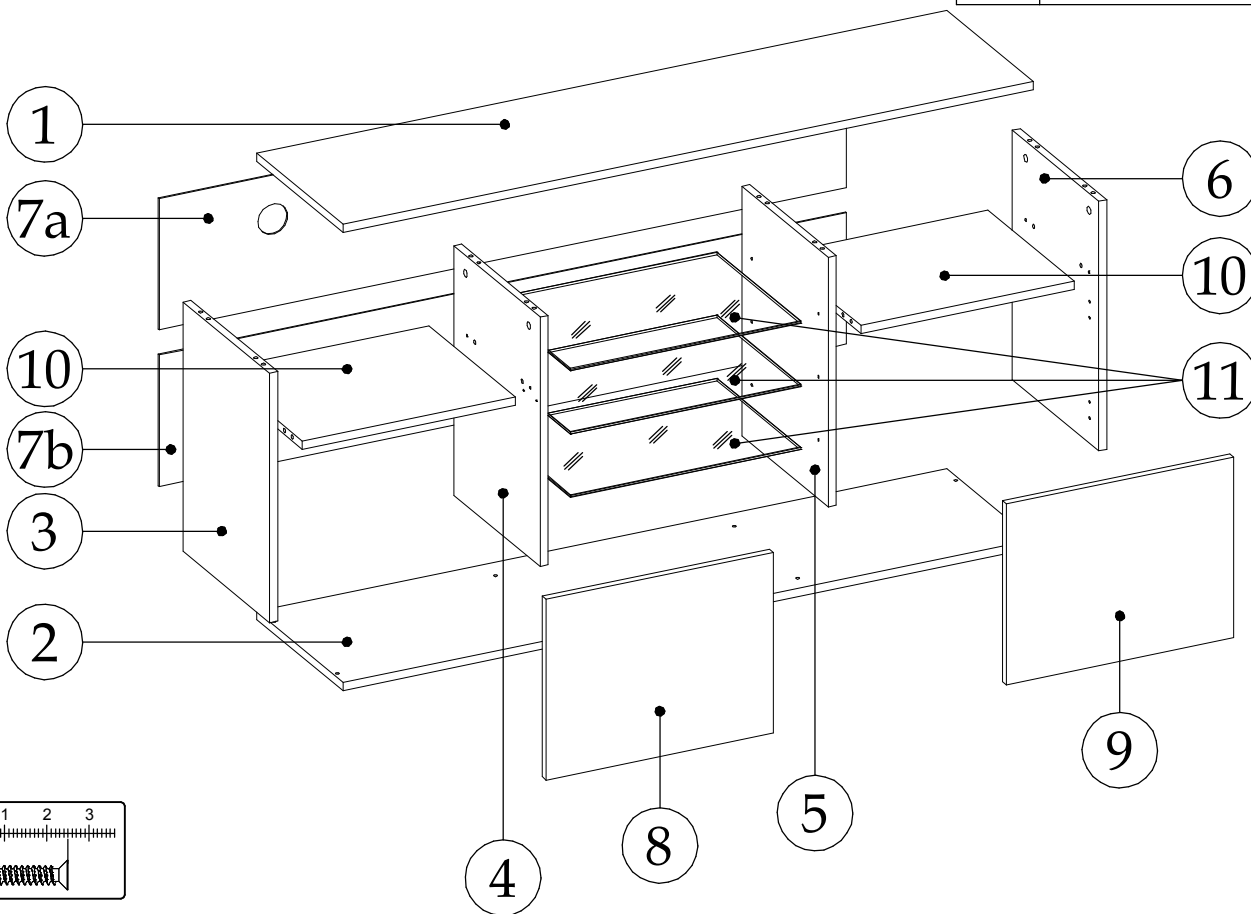

TYP 38

60 min

UK: Assembly instructions

DE: Montageanleitung

FR: Instructions de montage

IT: Istruzioni di montaggio

PL: Instrukcja montażu

PART/INDEKS	SIZE/WYMIAR	QTY/IL
1	1400x350x16mm	1
2	1400x350x16mm	1
3	497x350x16mm	1
4	497x350x16mm	1
5	497x350x16mm	1
6	497x350x16mm	1
7a	1395x262x3mm ("+"-1mm)	1
7b	1395x262x3mm ("+"-1mm)	1
8	360x460x16mm	1
9	360x460x16mm	1
10	433x350x16mm	2
11	468x340x5mm	3

▶ 3

▶ 4

► 5

► 6

▶ 7

▶ 8

▶ 9

► 10