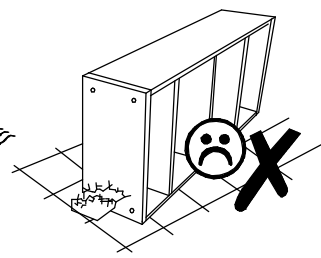

VENICE WIT-3D

60 min

UK: Assembly instructions

DE: Montageanleitung

FR: Instructions de montage

IT: Istruzioni di montaggio

PL: Instrukcja montażu

PART/INDEKS	SIZE/WYMIAR	QTY/IL
1	509x400x16mm	1
2	1706x400x16mm	1
3	1214x400x16mm	1
4	1706x400x16mm	1
5	230x400x16mm	1
6	230x373x16mm	1
7	476x400x16mm	1
8	509x400x16mm	1
9	1733x251x3mm ("+"-1mm)	2
10	472x472x16mm	1
11	210x226x16mm	1
12	726x226x16mm	1
13	228x373x16mm	2