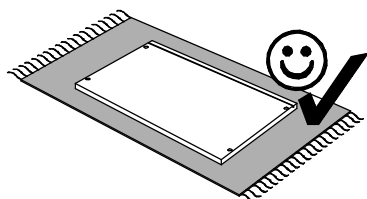

VENICE WIT-3D

60 min

UK: Assembly instructions

DE: Montageanleitung

FR: Instructions de montage

IT: Istruzioni di montaggio

PL: Instrukcja montażu

PART/INDEKS	SIZE/WYMIAR	QTY/IL
1	509x400x16mm	1
2	1706x400x16mm	1
3	1214x400x16mm	1
4	1706x400x16mm	1
5	230x400x16mm	1
6	230x373x16mm	1
7	476x400x16mm	1
8	509x400x16mm	1
9	1733x251x3mm ("+"-1mm)	2
10	472x472x16mm	1
11	210x226x16mm	1
12	726x226x16mm	1
13	228x373x16mm	2