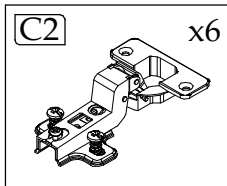

VENICE WIT-3D

60 min

UK: Assembly instructions

DE: Montageanleitung

FR: Instructions de montage

IT: Istruzioni di montaggio

PL: Instrukcja montażu

PART/INDEKS	SIZE/WYMIAR	QTY/IL
1	509x400x16mm	1
2	1706x400x16mm	1
3	1214x400x16mm	1
4	1706x400x16mm	1
5	230x400x16mm	1
6	230x373x16mm	1
7	476x400x16mm	1
8	509x400x16mm	1
9	1733x251x3mm ("+"-1mm)	2
10	472x472x16mm	1
11	210x226x16mm	1
12	726x226x16mm	1
13	228x373x16mm	2