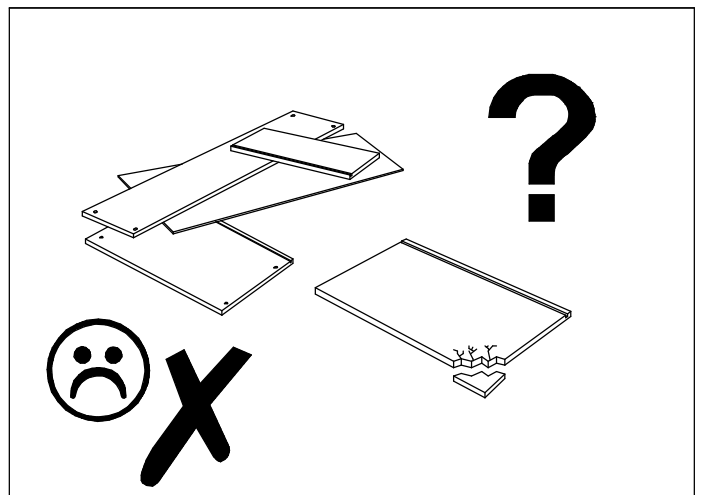

VENICE WIT-3D

60 min

UK: Assembly instructions

DE: Montageanleitung

FR: Instructions de montage

IT: Istruzioni di montaggio

PL: Instrukcja montażu

PART/INDEKS	SIZE/WYMIAR	QTY/IL
1	509x400x16mm	1
2	1706x400x16mm	1
3	1214x400x16mm	1
4	1706x400x16mm	1
5	230x400x16mm	1
6	230x373x16mm	1
7	476x400x16mm	1
8	509x400x16mm	1
9	1733x251x3mm ("+"-1mm)	2
10	472x472x16mm	1
11	210x226x16mm	1
12	726x226x16mm	1
13	228x373x16mm	2