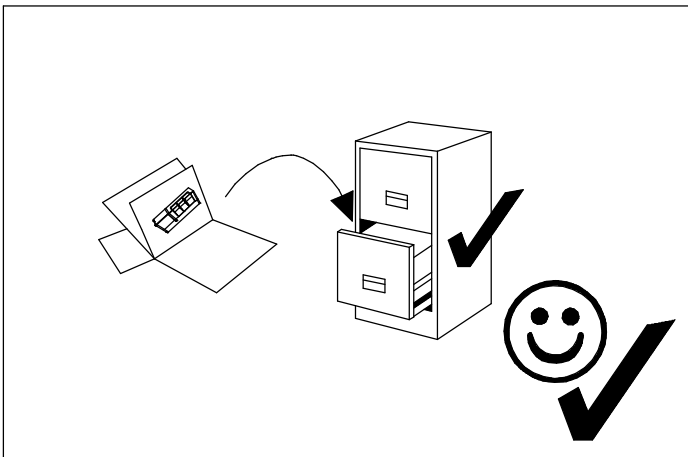

VENICE WIT-3D

60 min

UK: Assembly instructions

DE: Montageanleitung

FR: Instructions de montage

IT: Istruzioni di montaggio

PL: Instrukcja montażu

PART/INDEKS	SIZE/WYMIAR	QTY/IL
1	509x400x16mm	1
2	1706x400x16mm	1
3	1214x400x16mm	1
4	1706x400x16mm	1
5	230x400x16mm	1
6	230x373x16mm	1
7	476x400x16mm	1
8	509x400x16mm	1
9	1733x251x3mm ("+"-1mm)	2
10	472x472x16mm	1
11	210x226x16mm	1
12	726x226x16mm	1
13	228x373x16mm	2