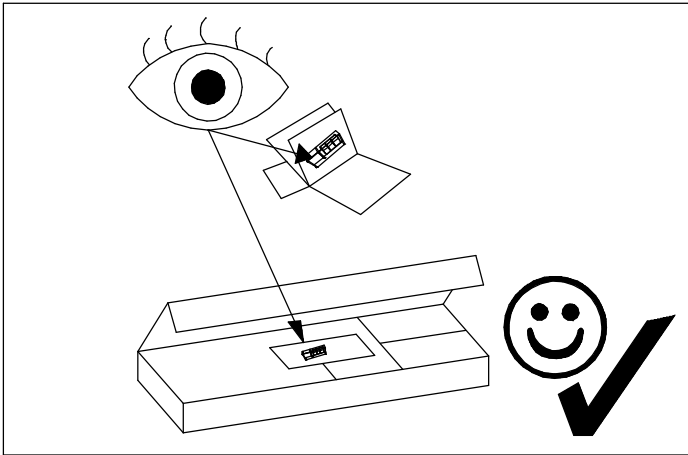

VENICE WIT-3D

60 min

UK: Assembly instructions

DE: Montageanleitung

FR: Instructions de montage

IT: Istruzioni di montaggio

PL: Instrukcja montażu

PART/INDEKS	SIZE/WYMIAR	QTY/IL
1	509x400x16mm	1
2	1706x400x16mm	1
3	1214x400x16mm	1
4	1706x400x16mm	1
5	230x400x16mm	1
6	230x373x16mm	1
7	476x400x16mm	1
8	509x400x16mm	1
9	1733x251x3mm ("+"-1mm)	2
10	472x472x16mm	1
11	210x226x16mm	1
12	726x226x16mm	1
13	228x373x16mm	2