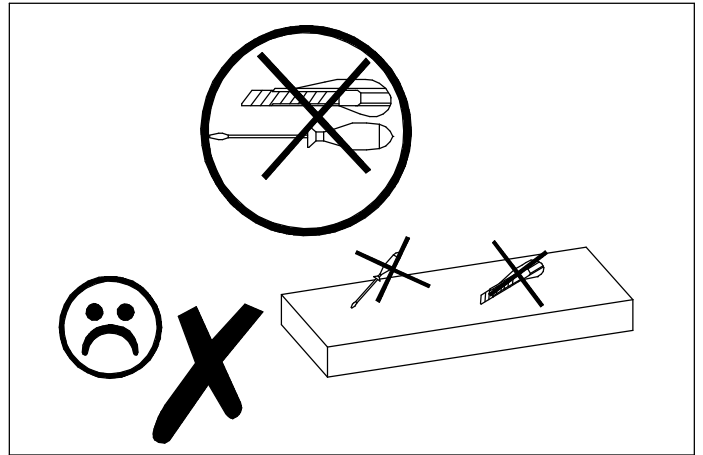

VENICE WIT-3D

60 min

UK: Assembly instructions

DE: Montageanleitung

FR: Instructions de montage

IT: Istruzioni di montaggio

PL: Instrukcja montażu

PART/INDEKS	SIZE/WYMIAR	QTY/IL
1	509x400x16mm	1
2	1706x400x16mm	1
3	1214x400x16mm	1
4	1706x400x16mm	1
5	230x400x16mm	1
6	230x373x16mm	1
7	476x400x16mm	1
8	509x400x16mm	1
9	1733x251x3mm ("+"-1mm)	2
10	472x472x16mm	1
11	210x226x16mm	1
12	726x226x16mm	1
13	228x373x16mm	2