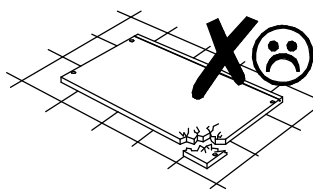

VENICE WIT-3D

60 min

UK: Assembly instructions

DE: Montageanleitung

FR: Instructions de montage

IT: Istruzioni di montaggio

PL: Instrukcja montażu

PART/INDEKS	SIZE/WYMIAR	QTY/IL
1	509x400x16mm	1
2	1706x400x16mm	1
3	1214x400x16mm	1
4	1706x400x16mm	1
5	230x400x16mm	1
6	230x373x16mm	1
7	476x400x16mm	1
8	509x400x16mm	1
9	1733x251x3mm ("+"-1mm)	2
10	472x472x16mm	1
11	210x226x16mm	1
12	726x226x16mm	1
13	228x373x16mm	2