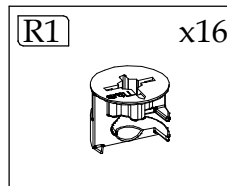

VENICE WIT-3D

60 min

UK: Assembly instructions

DE: Montageanleitung

FR: Instructions de montage

IT: Istruzioni di montaggio

PL: Instrukcja montażu

PART/INDEKS	SIZE/WYMIAR	QTY/IL
1	509x400x16mm	1
2	1706x400x16mm	1
3	1214x400x16mm	1
4	1706x400x16mm	1
5	230x400x16mm	1
6	230x373x16mm	1
7	476x400x16mm	1
8	509x400x16mm	1
9	1733x251x3mm ("+"-1mm)	2
10	472x472x16mm	1
11	210x226x16mm	1
12	726x226x16mm	1
13	228x373x16mm	2