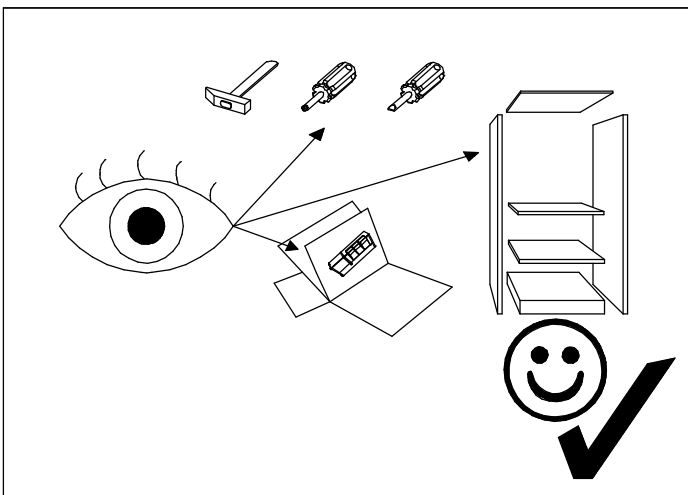

VENICE WIT-3D

60 min

UK: Assembly instructions

DE: Montageanleitung

FR: Instructions de montage

IT: Istruzioni di montaggio

PL: Instrukcja montażu

PART/INDEKS	SIZE/WYMIAR	QTY/IL
1	509x400x16mm	1
2	1706x400x16mm	1
3	1214x400x16mm	1
4	1706x400x16mm	1
5	230x400x16mm	1
6	230x373x16mm	1
7	476x400x16mm	1
8	509x400x16mm	1
9	1733x251x3mm ("+"-1mm)	2
10	472x472x16mm	1
11	210x226x16mm	1
12	726x226x16mm	1
13	228x373x16mm	2