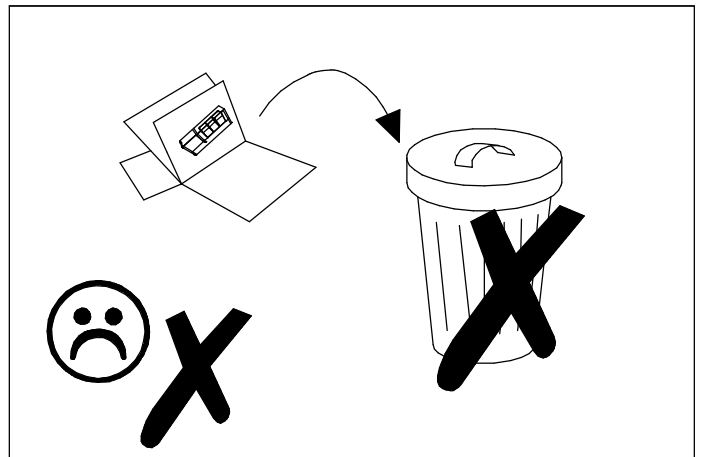

VENICE WIT-3D

60 min

UK: Assembly instructions

DE: Montageanleitung

FR: Instructions de montage

IT: Istruzioni di montaggio

PL: Instrukcja montażu

PART/INDEKS	SIZE/WYMIAR	QTY/IL
1	509x400x16mm	1
2	1706x400x16mm	1
3	1214x400x16mm	1
4	1706x400x16mm	1
5	230x400x16mm	1
6	230x373x16mm	1
7	476x400x16mm	1
8	509x400x16mm	1
9	1733x251x3mm ("+"-1mm)	2
10	472x472x16mm	1
11	210x226x16mm	1
12	726x226x16mm	1
13	228x373x16mm	2