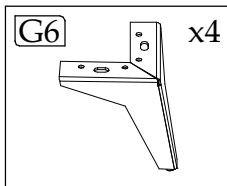

VENICE WIT-3D

60 min

UK: Assembly instructions

DE: Montageanleitung

FR: Instructions de montage

IT: Istruzioni di montaggio

PL: Instrukcja montażu

PART/INDEKS	SIZE/WYMIAR	QTY/IL
1	509x400x16mm	1
2	1706x400x16mm	1
3	1214x400x16mm	1
4	1706x400x16mm	1
5	230x400x16mm	1
6	230x373x16mm	1
7	476x400x16mm	1
8	509x400x16mm	1
9	1733x251x3mm ("+"-1mm)	2
10	472x472x16mm	1
11	210x226x16mm	1
12	726x226x16mm	1
13	228x373x16mm	2