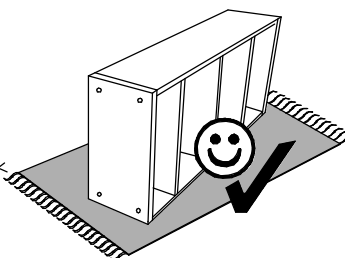

VENICE WIT-3D

60 min

UK: Assembly instructions

DE: Montageanleitung

FR: Instructions de montage

IT: Istruzioni di montaggio

PL: Instrukcja montażu

PART/INDEKS	SIZE/WYMIAR	QTY/IL
1	509x400x16mm	1
2	1706x400x16mm	1
3	1214x400x16mm	1
4	1706x400x16mm	1
5	230x400x16mm	1
6	230x373x16mm	1
7	476x400x16mm	1
8	509x400x16mm	1
9	1733x251x3mm ("+"-1mm)	2
10	472x472x16mm	1
11	210x226x16mm	1
12	726x226x16mm	1
13	228x373x16mm	2