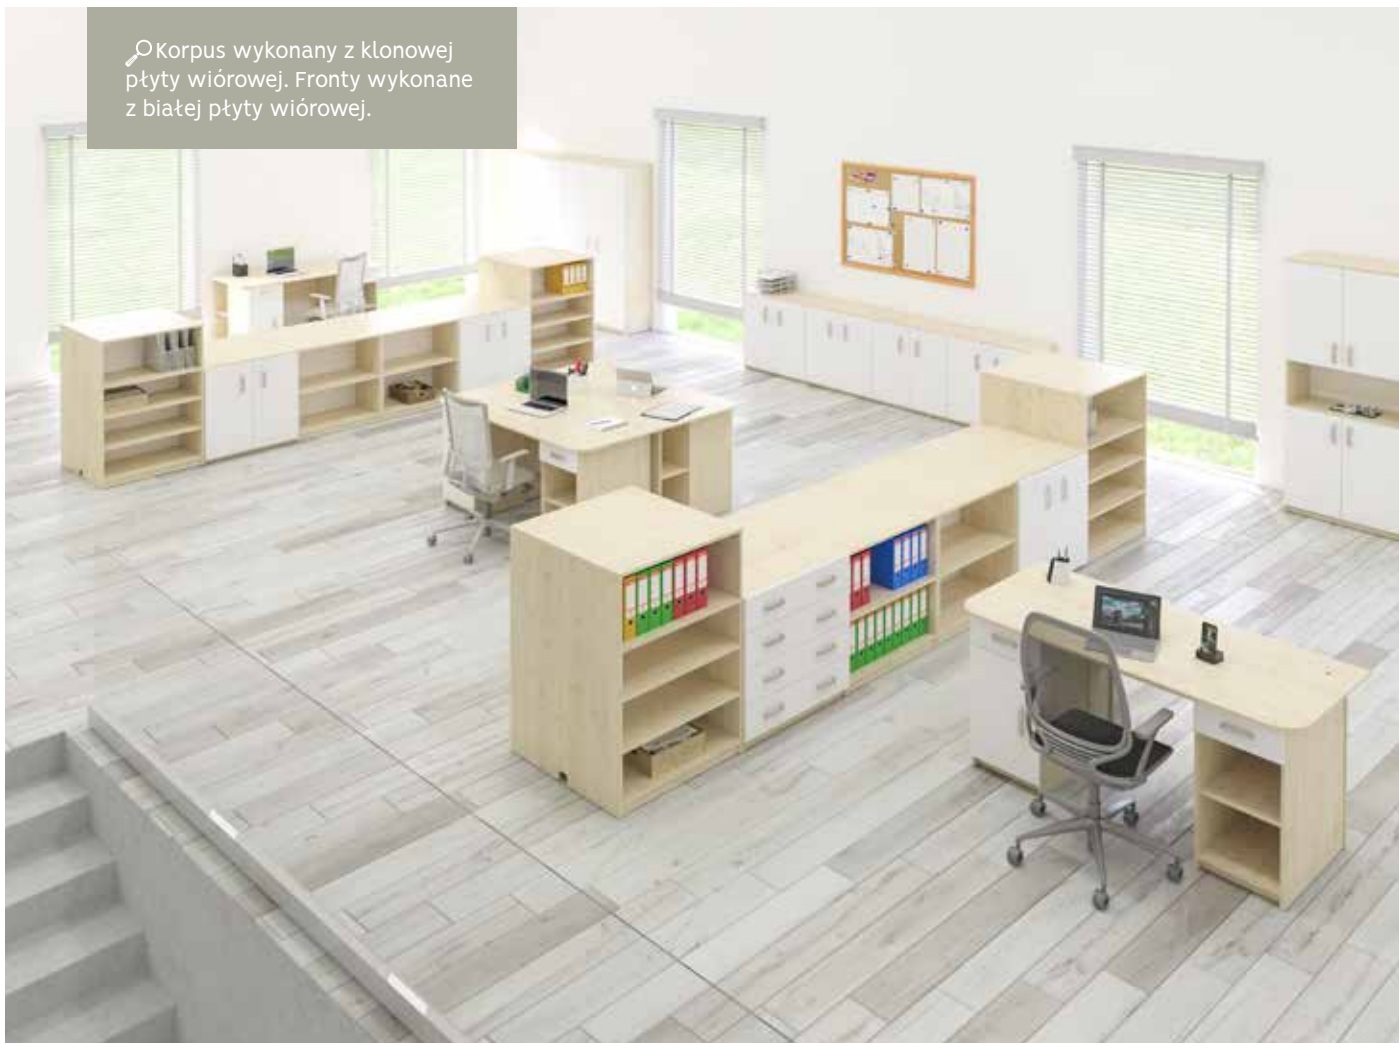

🔍 Korpuz wykonany z klonowej płyty wiórowej. Fronty wykonane z białej płyty wiórowej.

6513086

6513087

6513088

6513089

6513090

6513091

6513092

6513093