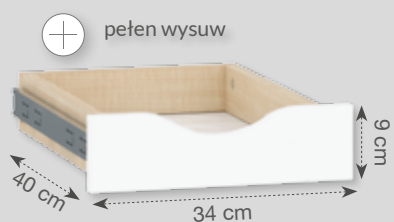

4470430EXS

Duża szuflada Feria MDF
Wym.: wys. 19 x szer. 34 x gł. 40 cm

4470431TEX

4470431HEX

4470431BEX

4470431EXS

Drzwi Feria MDF
Wym.: wys. 29 x szer. 34 cm

4470432TEX

4470432HEX

4470432BEX

4470432EXS

Cena

DRZWI I SZUFLADY – PŁYTA WIÓROWA LAMINOWANA

- elementy wykonane z trwałej płyty
- łagodne wycięcie zamiast uchwytu (naturalna wentylacja)
- 4 kolory do wyboru
- pełen wysuw szuflad
- drzwi z cichym domykkiem

Zestawy mebli

Szuflada mała Feria
Wym.: wys. 9 x szer. 34 x gł. 40 cm

Szuflada duża Feria
Wym.: wys. 19 x szer. 34 x gł. 40 cm

Drzwiczki Feria
Wym.: wys. 29 x szer. 34 cm

limonka

4470440LEX

4470441LEX

4470442LEX