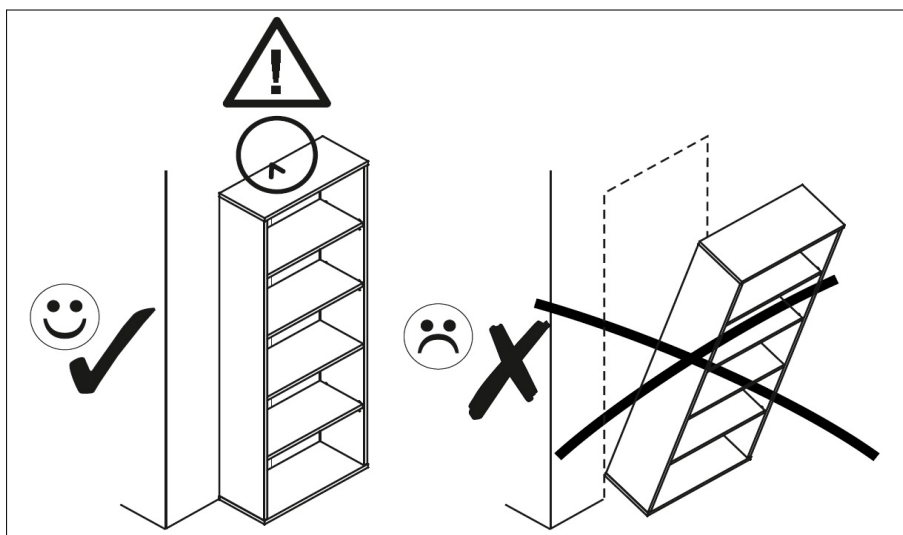

CARBON

CARBON01

OP-120

Table accessories

CARBON01

 <p><b>A1</b></p>	 <p><b>G</b></p>	<p>8 x 30</p>  <p><b>K</b></p>	<p>10 X 50</p>  <p><b>K1</b> <b>W60</b></p>	<p>6,3 X 50</p>  <p><b>KN</b></p>
<p>15 x 12</p>  <p><b>M</b></p>	 <p><b>PR</b></p>	 <p><b>ST</b></p>	<p>6 x 34 mm</p>  <p><b>T</b></p>	<p>4 x 16</p>  <p><b>W16</b></p>
<p>4 x 30 mm</p>  <p><b>W29</b></p>	<p>4 X 25mm</p>  <p><b>W4</b></p>	<p>L-1760mm</p>  <p><b>WM</b></p>	 <p><b>Z</b></p>	 <p><b>ZP</b></p>
 <p><b>ZR</b></p>				
 <p><b>KRD</b></p>	 <p><b>SK2</b></p>	 <p><b>WK</b></p>	 <p><b>WKL2</b></p>	

Elements				Accessories	
SYMBOL	LENGTH	WIDTH	QUANTITY	SYMBOL	QUANTITY
BL [1]	355	332	1	A1	1
BP [2]	355	332	1	G	18
FT [3]	496	378	2	K	12
P1 [4]	338	307	1	K1	6
P2 [5]	338	307	1	KN	4
PC1 [6]	512	361	1	KRD (attached to the electric fireplace)	62
PC2 [7]	512	361	1	M	12
WD [8]	1764	313	1	PRE	4
WG [9]	1798	332	1	SK2 (attached to the electric fireplace)	1
				ST	6
				T	12
				W16	8
				W29	8
				W4	4
				W60	6
				WK (attached to the electric fireplace)	6
				WKL2 (attached to the electric fireplace)	1
				WM	1
				Z	12
				ZP	4
				ZR	4