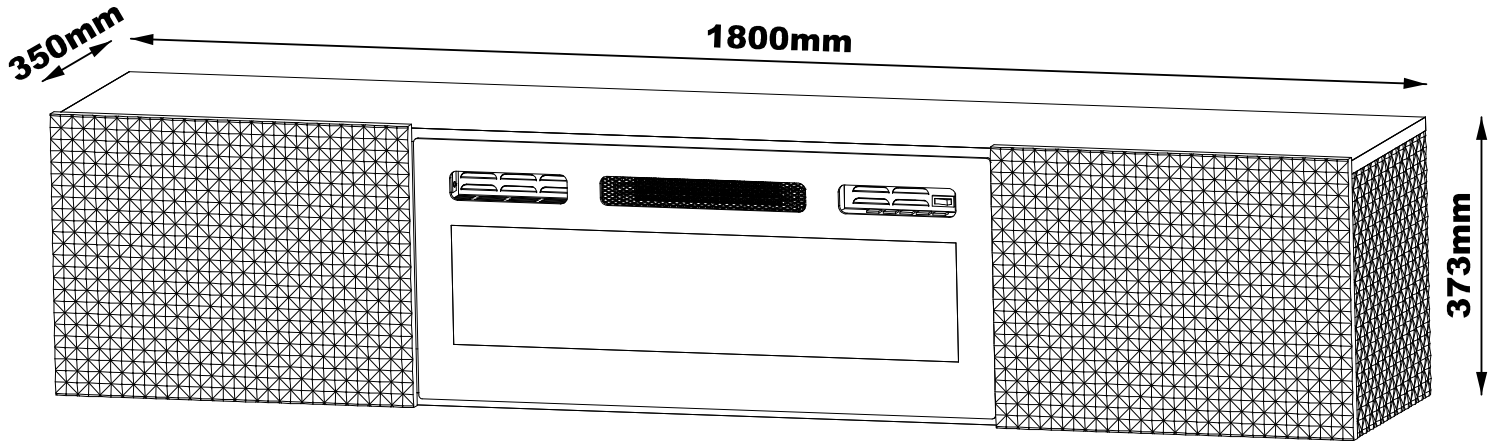

CARBON

CARBON01

OP-120

Table accessories

CARBON01

 <p><b>A1</b></p>	 <p><b>G</b></p>	<p>8 x 30</p>  <p><b>K</b></p>	<p>10 X 50</p>  <p><b>K1</b> <b>W60</b></p>	<p>6,3 X 50</p>  <p><b>KN</b></p>
<p>15 x 12</p>  <p><b>M</b></p>	 <p><b>PR</b></p>	 <p><b>ST</b></p>	<p>6 x 34 mm</p>  <p><b>T</b></p>	<p>4 x 16</p>  <p><b>W16</b></p>
<p>4 x 30 mm</p>  <p><b>W29</b></p>	<p>4 X 25mm</p>  <p><b>W4</b></p>	<p>L-1760mm</p>  <p><b>WM</b></p>	 <p><b>Z</b></p>	 <p><b>ZP</b></p>
 <p><b>ZR</b></p>				
 <p><b>KRD</b></p>	 <p><b>SK2</b></p>	 <p><b>WK</b></p>	 <p><b>WKL2</b></p>	

Elements				Accessories	
SYMBOL	LENGTH	WIDTH	QUANTITY	SYMBOL	QUANTITY
BL [1]	355	332	1	A1	1
BP [2]	355	332	1	G	18
FT [3]	496	378	2	K	12
P1 [4]	338	307	1	K1	6
P2 [5]	338	307	1	KN	4
PC1 [6]	512	361	1	KRD (attached to the electric fireplace)	62
PC2 [7]	512	361	1	M	12
WD [8]	1764	313	1	PRE	4
WG [9]	1798	332	1	SK2 (attached to the electric fireplace)	1
				ST	6
				T	12
				W16	8
				W29	8
				W4	4
				W60	6
				WK (attached to the electric fireplace)	6
				WKL2 (attached to the electric fireplace)	1
				WM	1
				Z	12
				ZP	4
				ZR	4