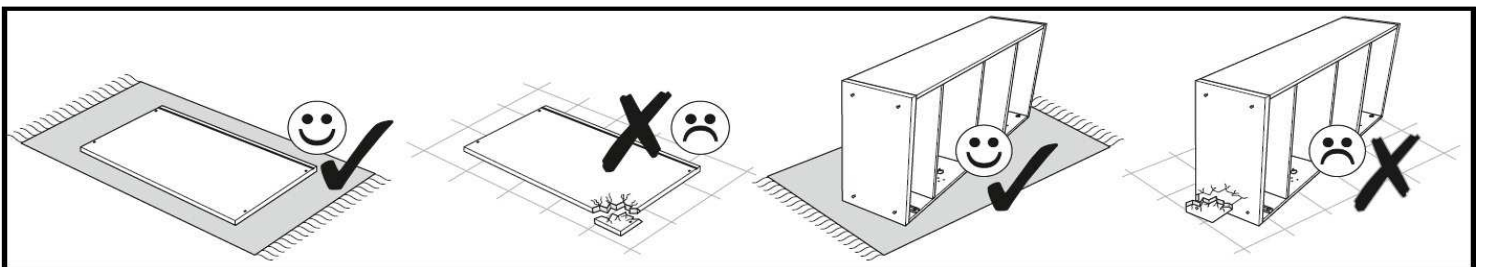

CARBON

CARBON01

OP-120

Table accessories

CARBON01

 <p><b>A1</b></p>	 <p><b>G</b></p>	<p>8 x 30</p>  <p><b>K</b></p>	<p>10 X 50</p>  <p><b>K1</b> <b>W60</b></p>	<p>6,3 X 50</p>  <p><b>KN</b></p>
<p>15 x 12</p>  <p><b>M</b></p>	 <p><b>PR</b></p>	 <p><b>ST</b></p>	<p>6 x 34 mm</p>  <p><b>T</b></p>	<p>4 x 16</p>  <p><b>W16</b></p>
<p>4 x 30 mm</p>  <p><b>W29</b></p>	<p>4 X 25mm</p>  <p><b>W4</b></p>	<p>L-1760mm</p>  <p><b>WM</b></p>	 <p><b>Z</b></p>	 <p><b>ZP</b></p>
 <p><b>ZR</b></p>				
 <p><b>KRD</b></p>	 <p><b>SK2</b></p>	 <p><b>WK</b></p>	 <p><b>WKL2</b></p>	

Elements				Accessories	
SYMBOL	LENGTH	WIDTH	QUANTITY	SYMBOL	QUANTITY
BL [1]	355	332	1	A1	1
BP [2]	355	332	1	G	18
FT [3]	496	378	2	K	12
P1 [4]	338	307	1	K1	6
P2 [5]	338	307	1	KN	4
PC1 [6]	512	361	1	KRD (attached to the electric fireplace)	62
PC2 [7]	512	361	1	M	12
WD [8]	1764	313	1	PRE	4
WG [9]	1798	332	1	SK2 (attached to the electric fireplace)	1
				ST	6
				T	12
				W16	8
				W29	8
				W4	4
				W60	6
				WK (attached to the electric fireplace)	6
				WKL2 (attached to the electric fireplace)	1
				WM	1
				Z	12
				ZP	4
				ZR	4