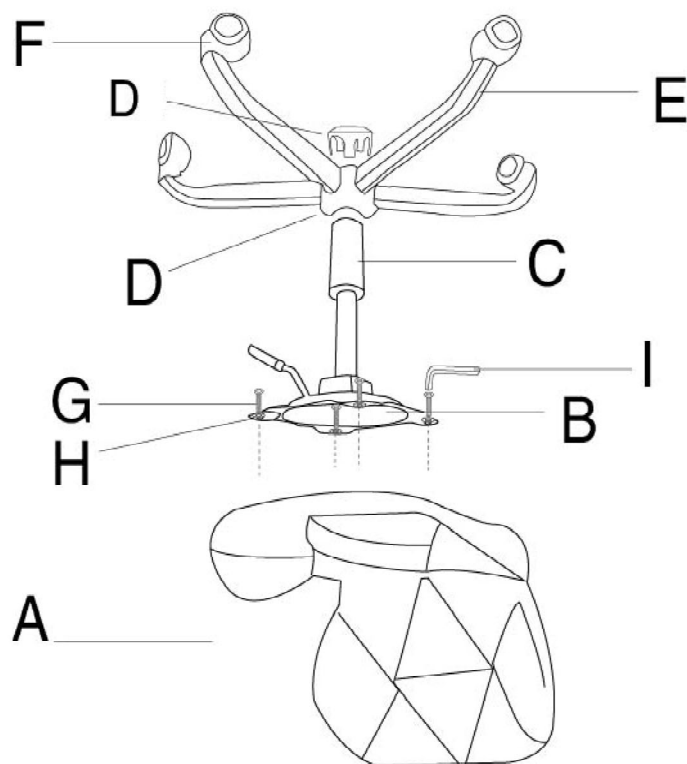

DARY26

krzesło obrotowe
z czarną podstawą

SKU: 3671, 3672, 3673, 3674

1

2

A	B	C	D	E	F	G	H	I
X1	X1	X1	X2	X1	X5	X4	X4	X1