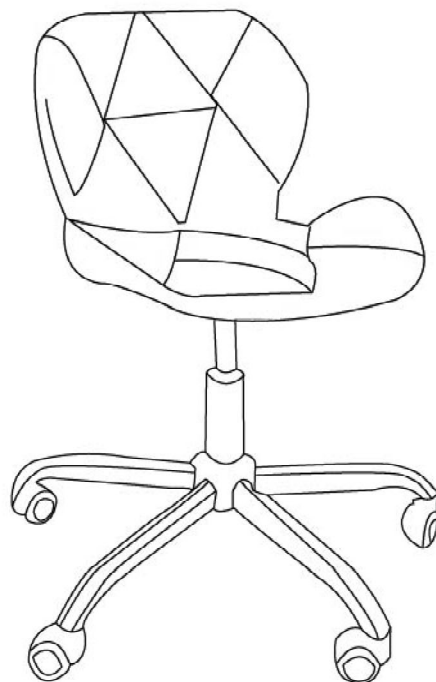

DARY26

krzesło obrotowe
z czarną podstawą

SKU: 3671, 3672, 3673, 3674

1