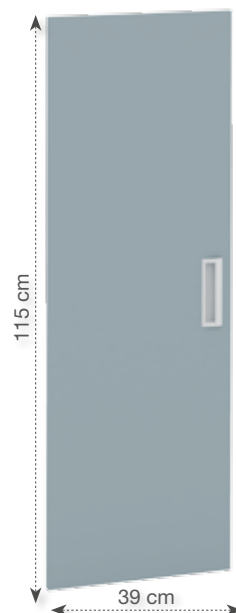

Kameleon regał średni
Wym.: wys. 85 x szer. 41 x gł. 40 cm
6512780K

Kameleon regał wysoki
Wym.: wys. 124 x szer. 41 x gł. 40 cm
6512781K

Kameleon regał maxi
Wym.: wys. 162 x szer. 41 x gł. 40 cm
6513167K

Kameleon półka wąska
Wym.: wys. 2 x szer. 38 x gł. 38 cm
6512782K

Kameleon szafka średnia
Wym.: wys. 85 x szer. 81 x gł. 40 cm
6512778K

Kameleon szafka wysoka
Wym.: wys. 124 x szer. 81 x gł. 40 cm
6512779K

Kameleon szafka maxi
Wym.: wys. 162 x szer. 81 x gł. 40 cm
6513166K

Kameleon półka szeroka
Wym.: wys. 2 x szer. 77 x gł. 38 cm
6512783K

Drzwi i szuflady wykonane z płyty wiórowej laminowanej.

Drzwi Kameleon

Kameleon drzwi małe

Wym.: wys. 38 x szer. 39 x gł. 2 cm

6512784T

6512784B

6512784G

6512784L

Kameleon drzwi średnie

Wym.: wys. 76 x szer. 39 x gł. 2 cm