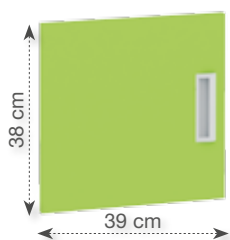

Kameleon półka wąska
Wym.: wys. 2 x szer. 38 x gł. 38 cm
6512782K

Kameleon szafka średnia
Wym.: wys. 85 x szer. 81 x gł. 40 cm
6512778K

Kameleon szafka wysoka
Wym.: wys. 124 x szer. 81 x gł. 40 cm
6512779K

Kameleon szafka maxi
Wym.: wys. 162 x szer. 81 x gł. 40 cm
6513166K

Kameleon półka szeroka
Wym.: wys. 2 x szer. 77 x gł. 38 cm
6512783K

Drzwi i szuflady wykonane z płyty wiórowej laminowanej.

Drzwi Kameleon

Kameleon drzwi małe

Wym.: wys. 38 x szer. 39 x gł. 2 cm

6512784T

6512784B

6512784G

6512784L

Kameleon drzwi średnie

Wym.: wys. 76 x szer. 39 x gł. 2 cm