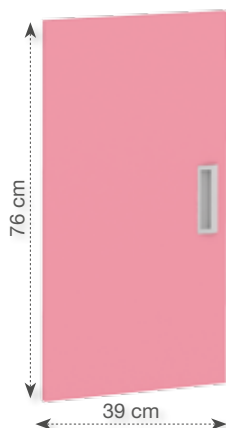

Kameleon regał średni
Wym.: wys. 85 x szer. 41 x gł. 40 cm
6512780K

Kameleon regał wysoki
Wym.: wys. 124 x szer. 41 x gł. 40 cm
6512781K

Kameleon regał maxi
Wym.: wys. 162 x szer. 41 x gł. 40 cm
6513167K

Kameleon półka wąska
Wym.: wys. 2 x szer. 38 x gł. 38 cm
6512782K

Kameleon szafka średnia
Wym.: wys. 85 x szer. 81 x gł. 40 cm
6512778K

Kameleon szafka wysoka
Wym.: wys. 124 x szer. 81 x gł. 40 cm
6512779K

Kameleon szafka maxi
Wym.: wys. 162 x szer. 81 x gł. 40 cm
6513166K

Kameleon półka szeroka
Wym.: wys. 2 x szer. 77 x gł. 38 cm
6512783K

Drzwi i szuflady wykonane z płyty wiórowej laminowanej.

Drzwi Kameleon

Kameleon drzwi małe

Wym.: wys. 38 x szer. 39 x gł. 2 cm

6512784T

6512784B

6512784G

6512784L

Kameleon drzwi średnie

Wym.: wys. 76 x szer. 39 x gł. 2 cm