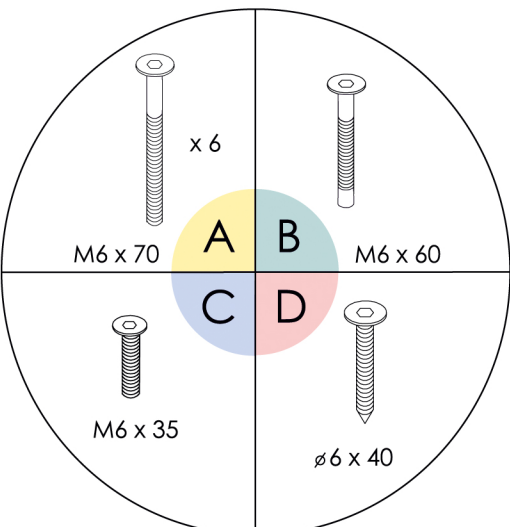

KROK 2

montaż podłokietników

PRAWY