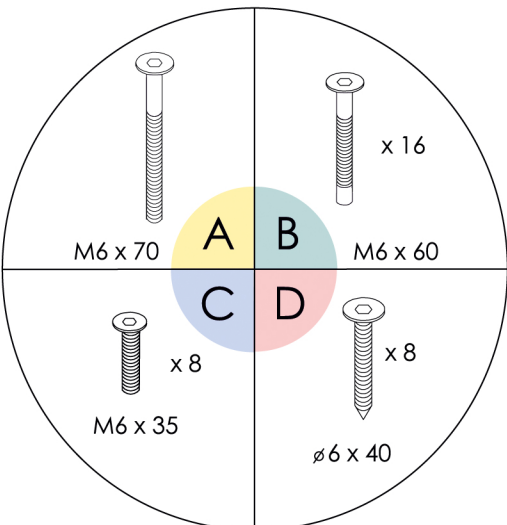

W celu oczyszczenia mebla - wytrzyj jego powierzchnię delikatną ściereczką nasączoną niewielką ilością detergentu przeznaczonego do pielęgnacji drewna.

START

powodzenia!

krok 1 - montaż siedzisk

eDomator.pl®