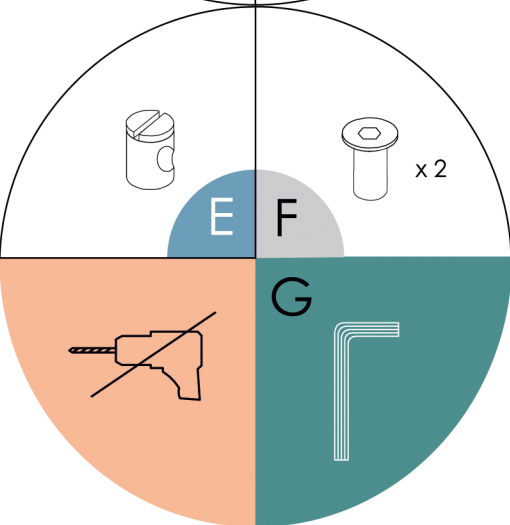

KROK 2

montaż podłokietników

PRAWY