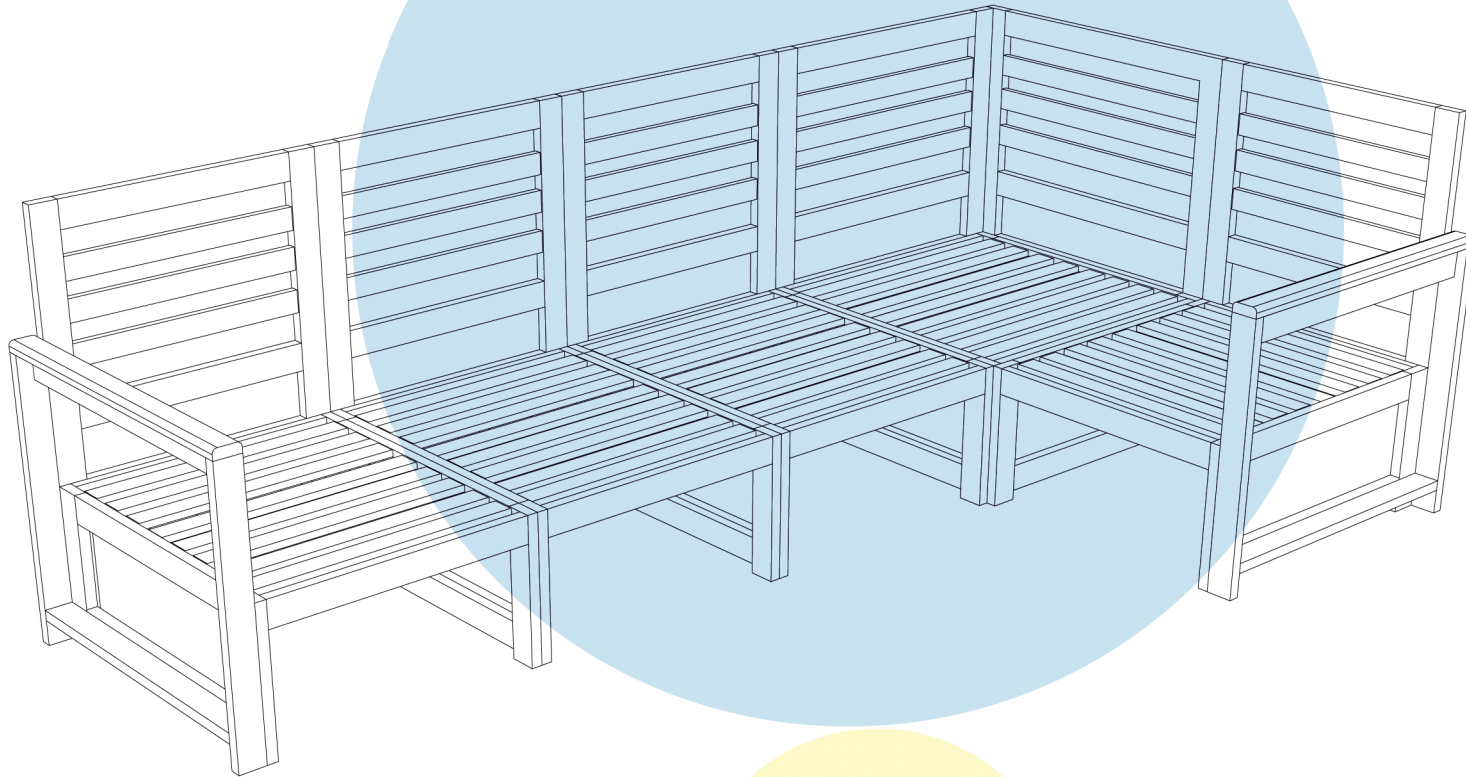

FINAŁ!

gratulacje!

eDominator.pl[®]

meble modułowe **MALTA**

eDominator.pl®

Odpocznij, zrelaksuj się i ciesz się zestawem **MALTA** w Twoim ogrodzie. Stworzyliśmy dla Ciebie najwyższej jakości, eleganckie meble, które staną się wymarzoną przestrzenią do wypoczynku i prywatną oazą spokoju. Klasyczny design mebli i precyzja wykonania to cechy, które zapewnią wygodę użytkowania i będą pięknym akcentem w Twoim ogrodzie przez wiele lat.