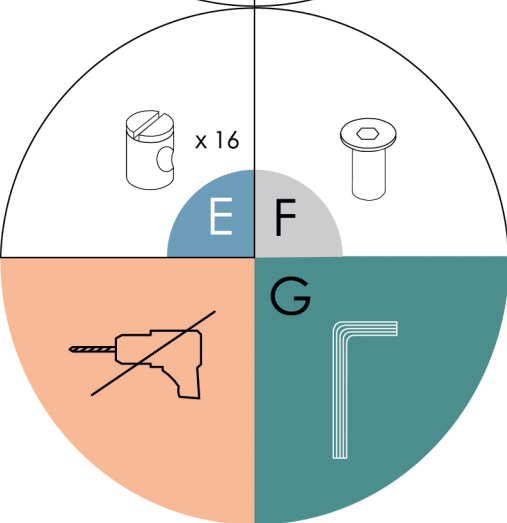

W celu oczyszczenia mebla - wytrzyj jego powierzchnię delikatną ściereczką nasączoną niewielką ilością detergentu przeznaczonego do pielęgnacji drewna.

START

powodzenia!

krok 1 - montaż siedzisk

eDomator.pl®