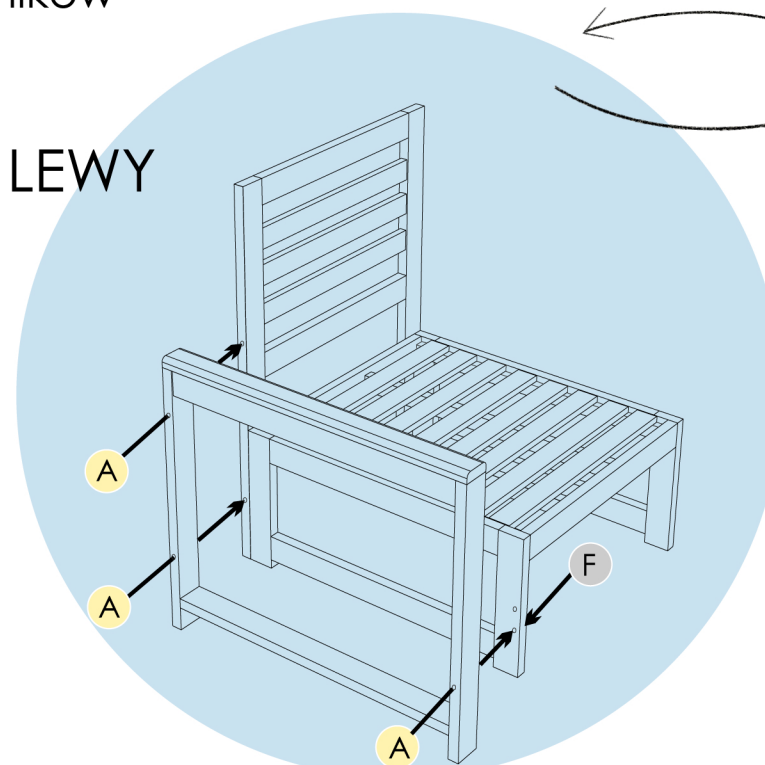

W celu oczyszczenia mebla - wytrzyj jego powierzchnię delikatną ściereczką nasączoną niewielką ilością detergentu przeznaczonego do pielęgnacji drewna.

START

powodzenia!
montaż siedziska

eDomator.pl®

KROK 2

montaż podłokietników

PRAWY

LEWY

eDomator.pl®

3

meble modułowe **MALTA**

eDominator.pl®

Odpocznij, zrelaksuj się i ciesz się zestawem **MALTA** w Twoim ogrodzie. Stworzyliśmy dla Ciebie najwyższej jakości, eleganckie meble, które staną się wymarzoną przestrzenią do wypoczynku i prywatną oazą spokoju. Klasyczny design mebli i precyzja wykonania to cechy, które zapewnią wygodę użytkowania i będą pięknym akcentem w Twoim ogrodzie przez wiele lat.