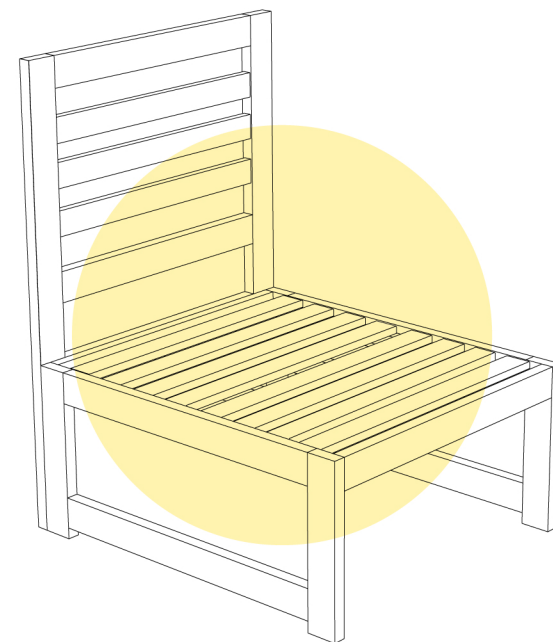

START

powodzenia!
montaż siedziska

eDomator.pl®