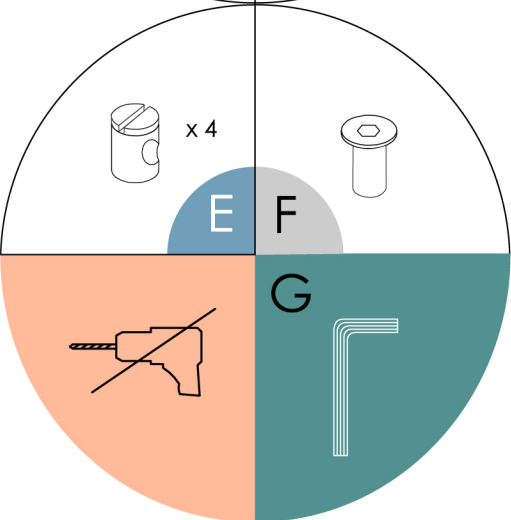

W celu oczyszczenia mebla - wytrzyj jego powierzchnię delikatną ściereczką nasączoną niewielką ilością detergentu przeznaczonego do pielęgnacji drewna.

START

powodzenia!
montaż siedziska

eDomator.pl®

KROK 2