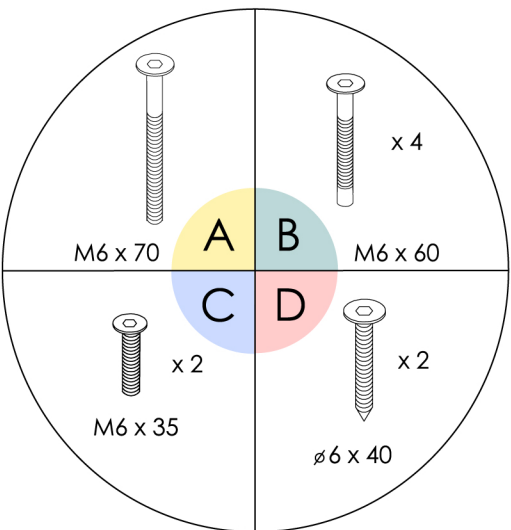

W celu oczyszczenia mebla - wytrzyj jego powierzchnię delikatną ściereczką nasączoną niewielką ilością detergentu przeznaczonego do pielęgnacji drewna.

START

powodzenia!
montaż siedziska

eDomator.pl®

KROK 2