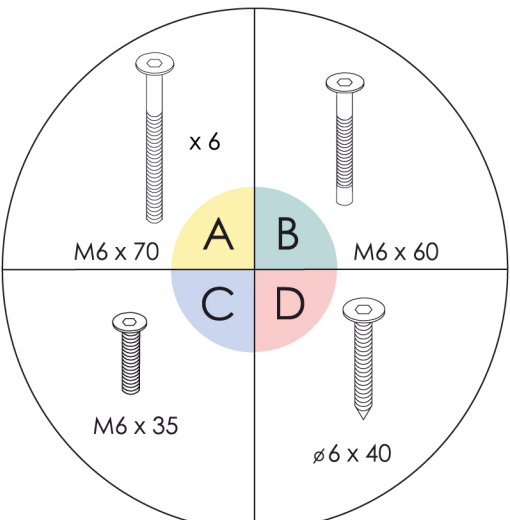

KROK 2

montaż podłokietników

PRAWY

LEWY

eDomator.pl®

3