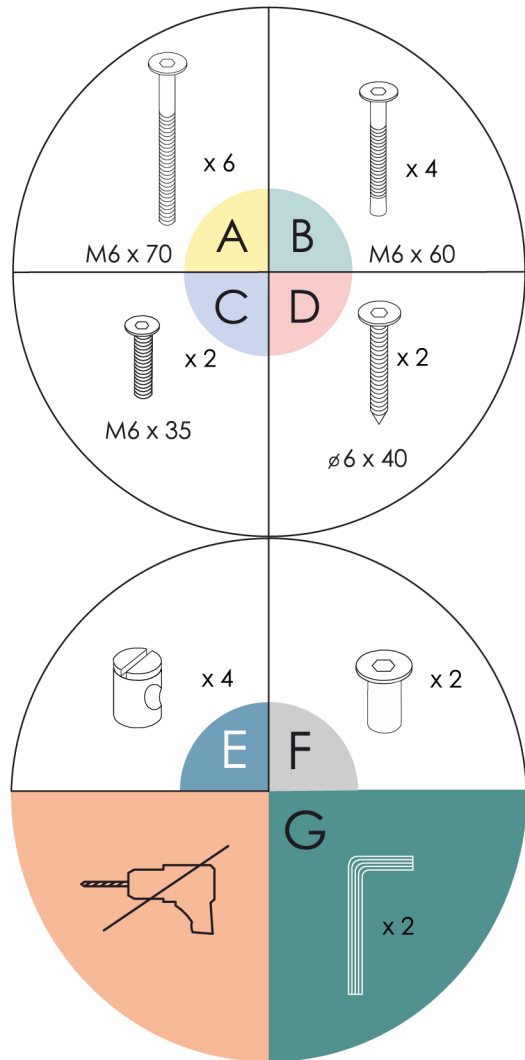

Skompletowane **elementy montażowe** dołączone do zestawu:

komplet poduszek:

- 1 x poduszka oparciowa
- 1 x poduszka siedzeniowa

Dziękujemy za zaufanie i zakup mebli MALTA

Szanujemy Twój czas! Przygotowaliśmy prostą i czytelną instrukcję, dzięki której z łatwością samodzielnie zmontujesz swój zestaw mebli. Wszystkie niezbędne elementy montażowe są skompletowane i dołączone do zestawu - nie potrzebujesz żadnych dodatkowych narzędzi!

W przypadku silnych zabrudzeń - zdejmij pokrowiec i wypierz w pralce w temperaturze 30 stopni Celsjusza.

OSTRZEŻENIE

Mebel użytkować zgodnie z przeznaczeniem. Nie siadać na podłokietniku i oparciu. Nie skakać po siedzisku.