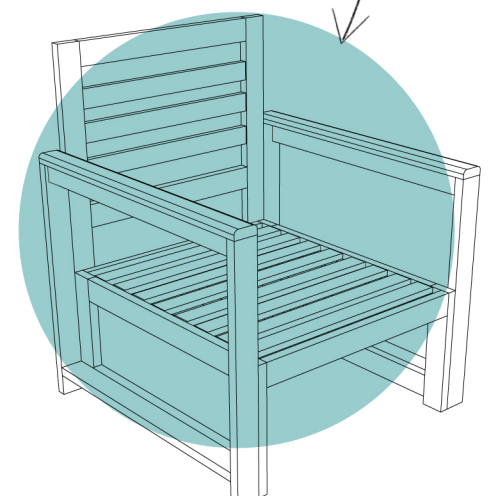

montaż podłokietników

PRAWY

LEWY

eDomator.pl®

3

meble modułowe **MALTA**

eDominator.pl®

Odpocznij, zrelaksuj się i ciesz się zestawem **MALTA** w Twoim ogrodzie. Stworzyliśmy dla Ciebie najwyższej jakości, eleganckie meble, które staną się wymarzoną przestrzenią do wypoczynku i prywatną oazą spokoju. Klasyczny design mebli i precyzja wykonania to cechy, które zapewnią wygodę użytkowania i będą pięknym akcentem w Twoim ogrodzie przez wiele lat.