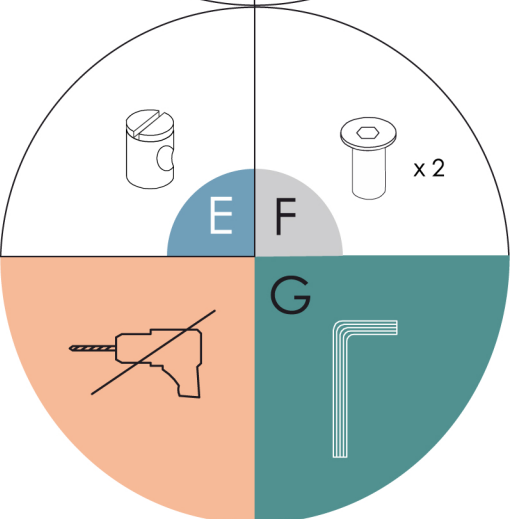

KROK 2

montaż podłokietników

PRAWY

LEWY

eDomator.pl®

3