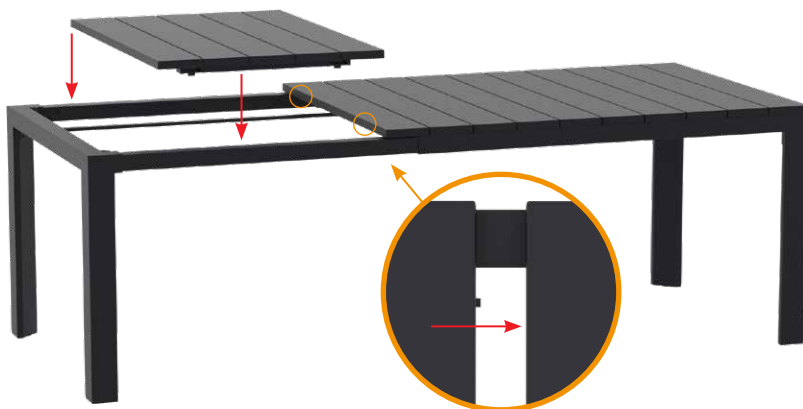

A3

A4

1

2

3

/SiestaFurniture

İŞILPLAST PLASTİK SANAYİ VE TİCARET A.Ş.
Ulus Mah. Çatalca Yolu Cad. No:597 Tepecik 34537
Büyükkçekmece - İSTANBUL / TURKEY
Tel: +90 212 861 50 00
Fax: +90 212 861 00 24
export@siesta.com.tr