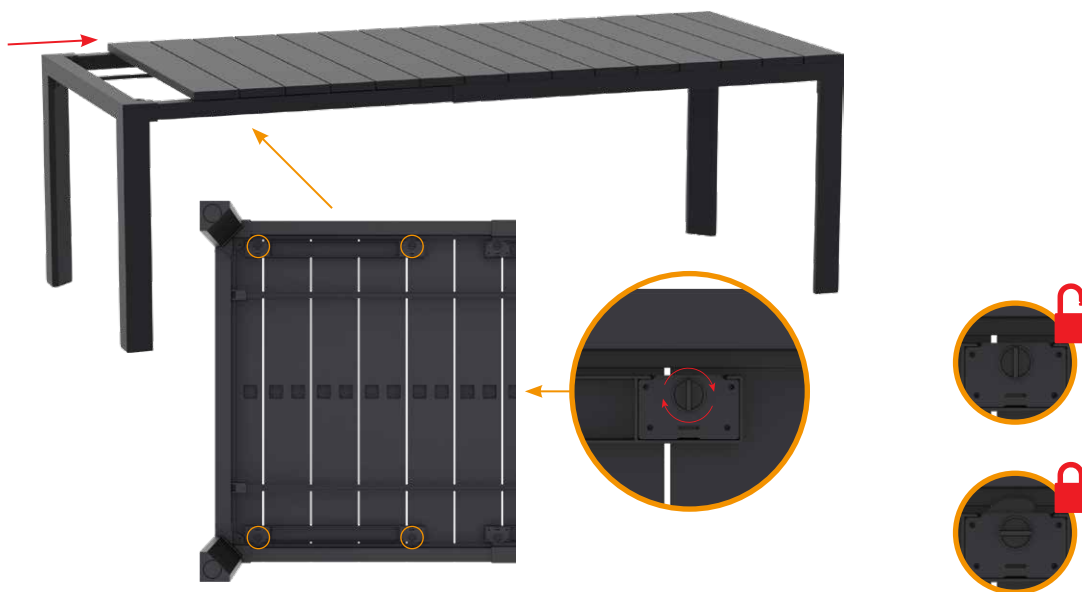

A3

A4

1

2

3

/SiestaFurniture

İŞILPLAST PLASTİK SANAYİ VE TİCARET A.Ş.
Ulus Mah. Çatalca Yolu Cad. No:597 Tepecik 34537
Büyükkçekmece - İSTANBUL / TURKEY
Tel: +90 212 861 50 00
Fax: +90 212 861 00 24
export@siesta.com.tr