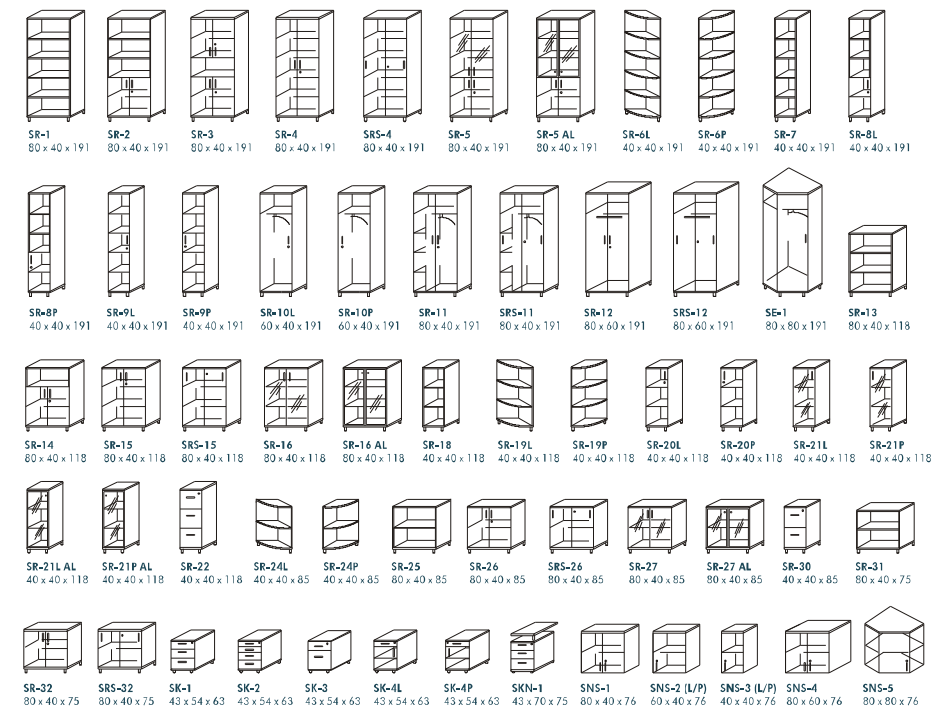

SZAFY, REGAŁY, NADSTAWKI, KONTENERY